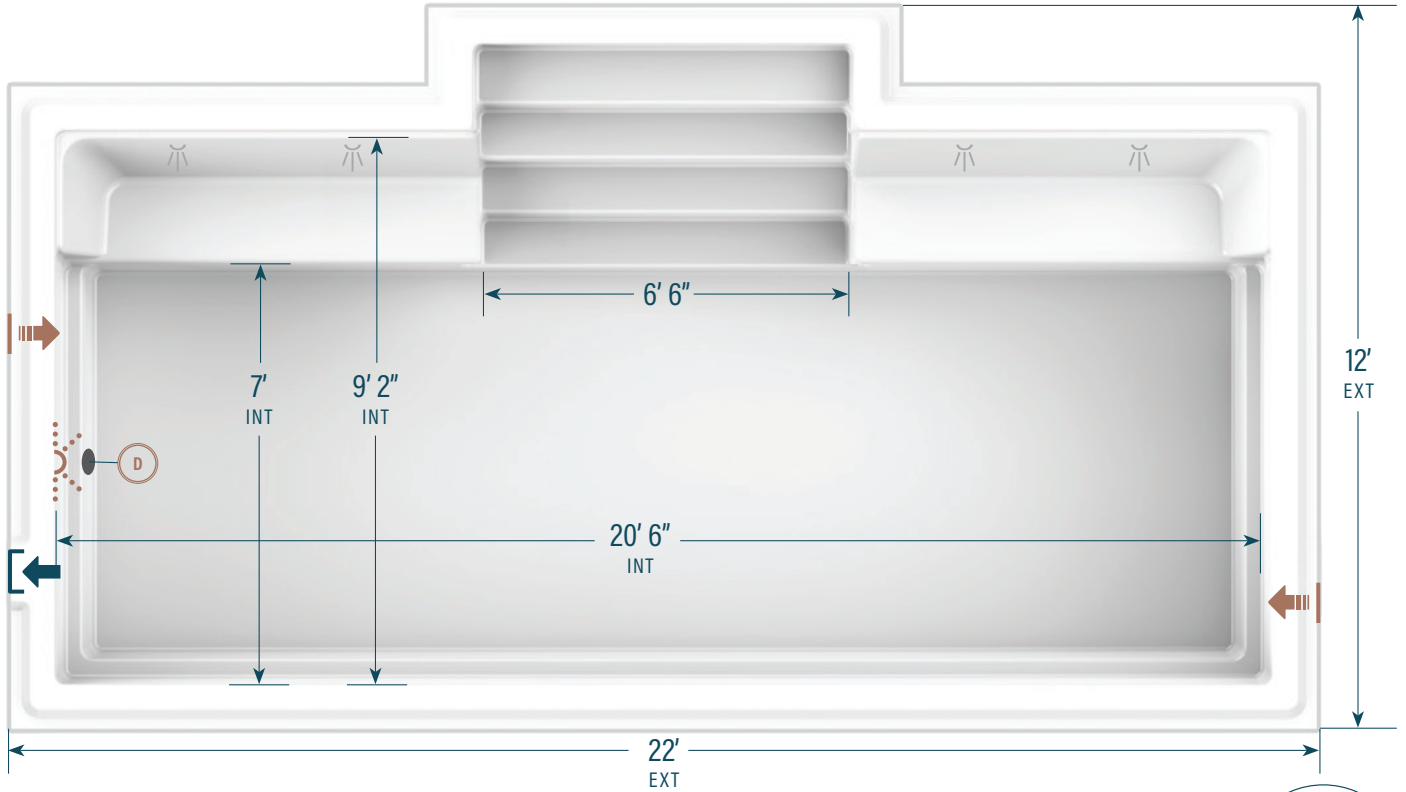

moVa

CONTEMPORARY POOLS

12' x 22'

CAPACITY
5 152 US gallons
19,502 litres

SHELL WEIGHT
700 kg | 1,600 lb

LEGEND

SKIMMER	SIDE BOTTOM DRAIN	WATER RETURN	LED LIGHT	COLORS WILD WOLF SEA FOAM	HOT TUB JETS OPTIONAL
---------	-------------------	--------------	-----------	---------------------------------	--------------------------