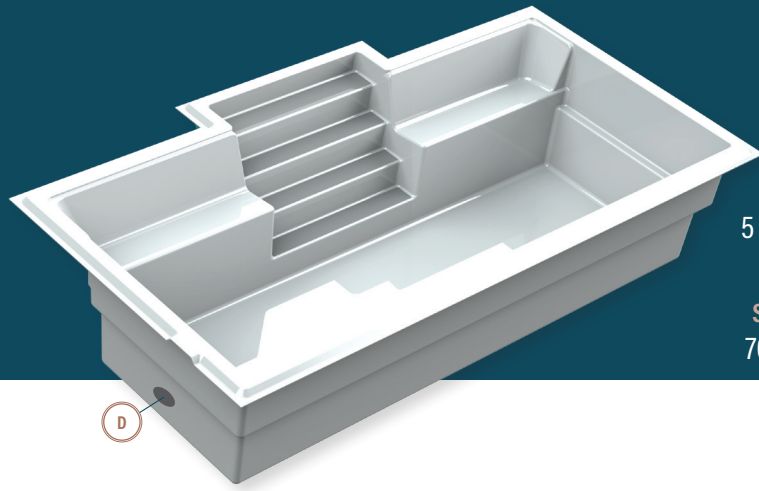

moVa

CONTEMPORARY POOLS

12' x 22'

CAPACITY
5 152 US gallons
19,502 litres

SHELL WEIGHT
700 kg | 1,600 lb

LEGEND

SKIMMER	SIDE BOTTOM DRAIN	WATER RETURN	LED LIGHT	COLORS WILD WOLF SEA FOAM	HOT TUB JETS OPTIONAL
---------	-------------------	--------------	-----------	---------------------------------	--------------------------