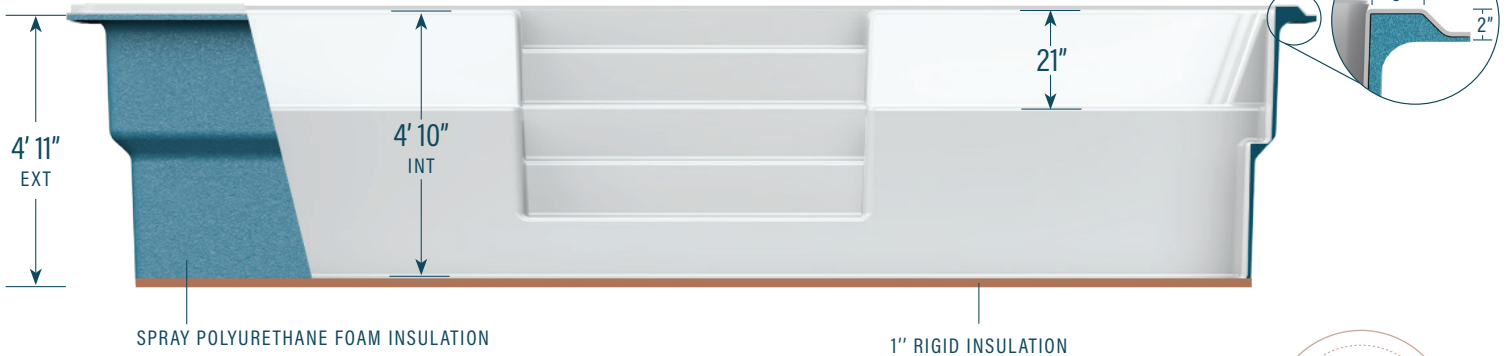

moVa

CONTEMPORARY POOLS

12' x 22'

CAPACITY
5 152 US gallons
19,502 litres

SHELL WEIGHT
700 kg | 1,600 lb

LEGEND

SKIMMER	SIDE BOTTOM DRAIN	WATER RETURN	LED LIGHT	COLORS WILD WOLF SEA FOAM	HOT TUB JETS OPTIONAL
---------	-------------------	--------------	-----------	---------------------------------	--------------------------