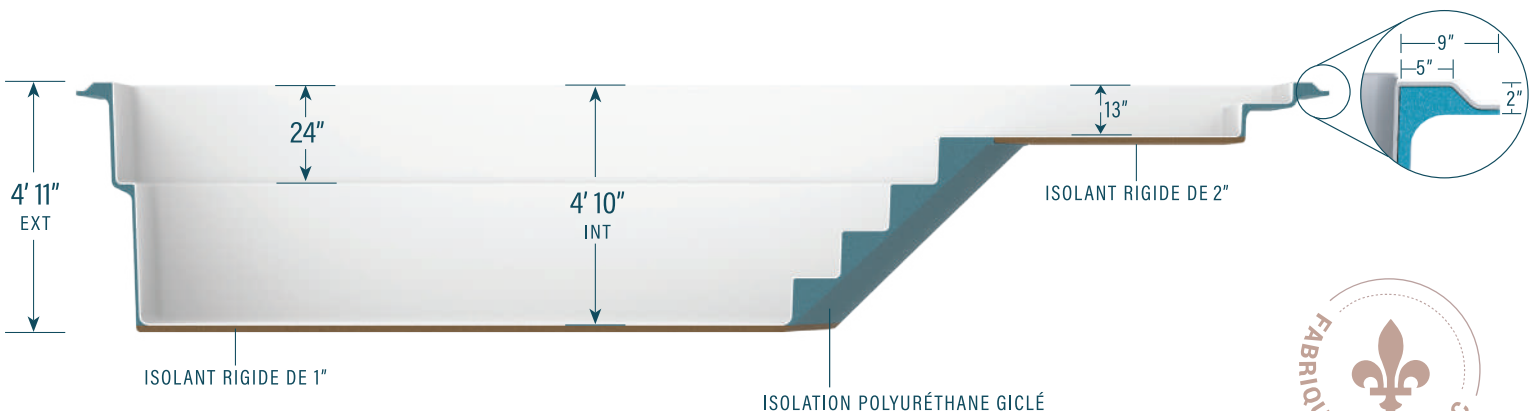

moVa

PISCINES CONTEMPORAINES

12' x 25' Signature

CAPACITÉ
5 931 gallons US
22 452 litres

POIDS COQUILLE
726 kg | 1 600 lbs

LÉGENDE

ÉCUMOIRE →]	DRAIN DE FOND LATÉRAL (D)	RETOUR D'EAU ←]	LUMIÈRE DEL (starburst)	LOUP GRIS	ARGILE DES RIVIÈRES	GRIS LUNAIRE	MIRAGE DU DÉSERT
				BLANC COTON	FOND ROCHEUX	CIEL DE MINUIT	FOND MARIN