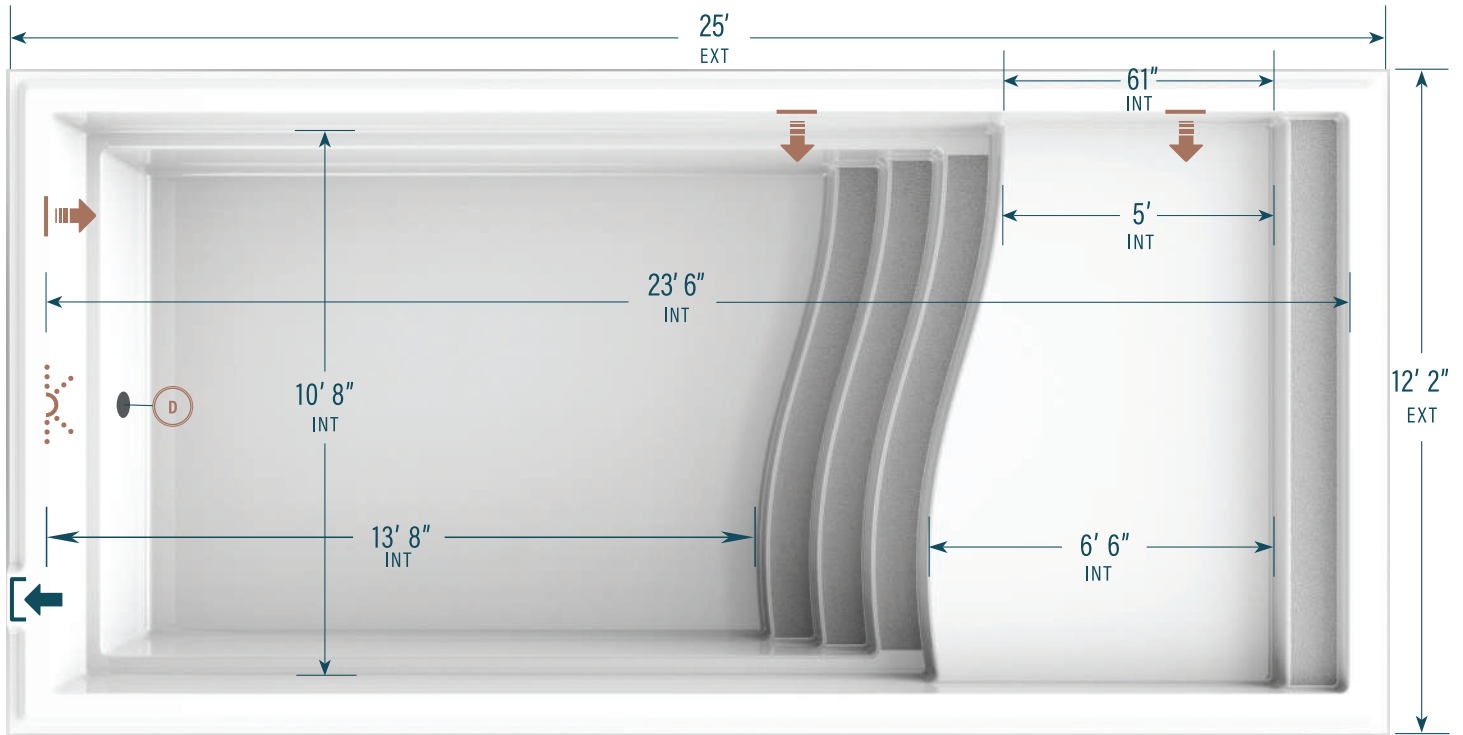

moVa

PISCINES CONTEMPORAINES

12' x 25' Signature

CAPACITÉ
5 931 gallons US
22 452 litres

POIDS COQUILLE
726 kg | 1 600 lbs

LÉGENDE

ÉCUMOIRE →]	DRAIN DE FOND LATÉRAL (D)	RETOUR D'EAU ←]	LUMIÈRE DEL (starburst)	LOUP GRIS	ARGILE DES RIVIÈRES	GRIS LUNAIRE	MIRAGE DU DÉSERT
				BLANC COTON	FOND ROCHEUX	CIEL DE MINUIT	FOND MARIN