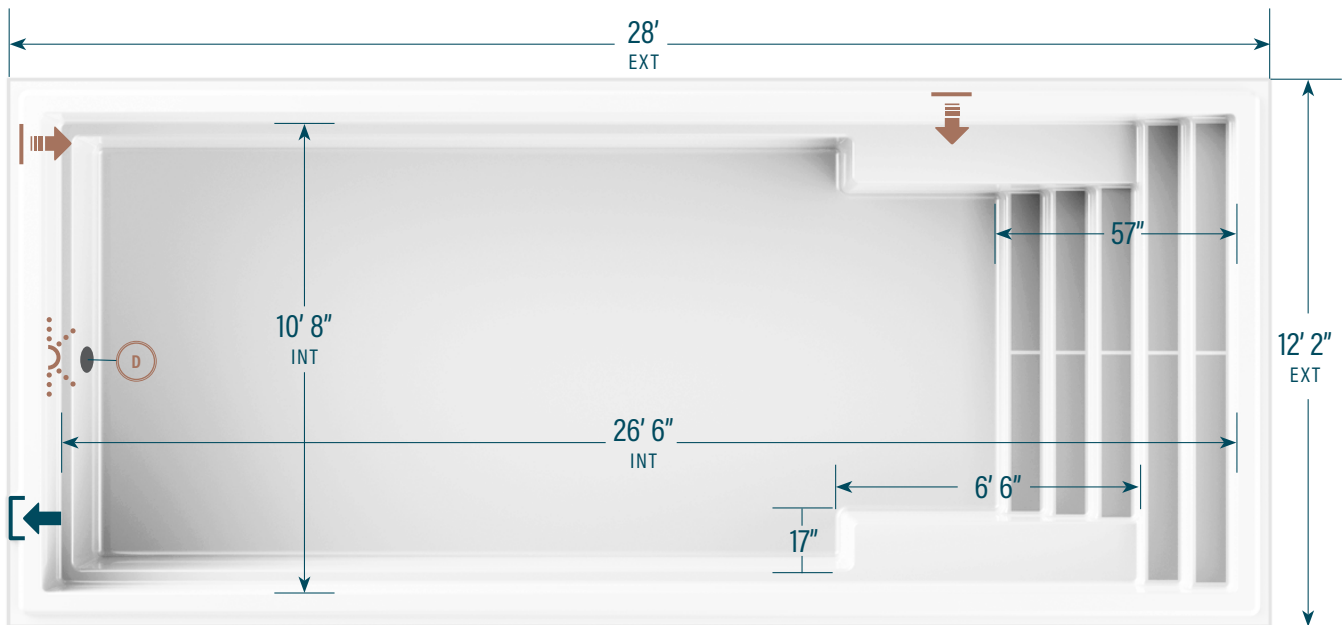

## 12' x 28'

**CAPACITY**  
7,718 US gallons  
35,087 litres

**SHELL WEIGHT**  
862 kg | 1,900 lbs