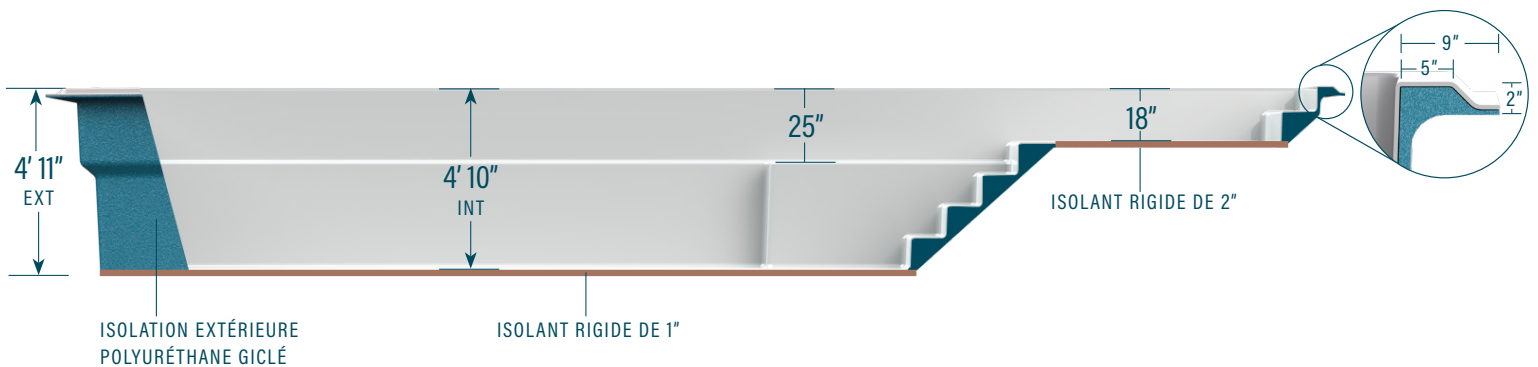

moVa

PISCINES CONTEMPORAINES

12' x 34' avec terrasse

CAPACITÉ
8 402 gallons US
31 803 litres

POIDS COQUILLE
937 kg | 2 065 lbs

LÉGENDE

ÉCUMOIRE →]	DRAIN DE FOND LATÉRAL (D)	RETOUR D'EAU ←]	LUMIÈRE DEL (⋯)	COULEURS
				LOUP SAUVAGE (grey)
				ÉCUME DE MER (white)