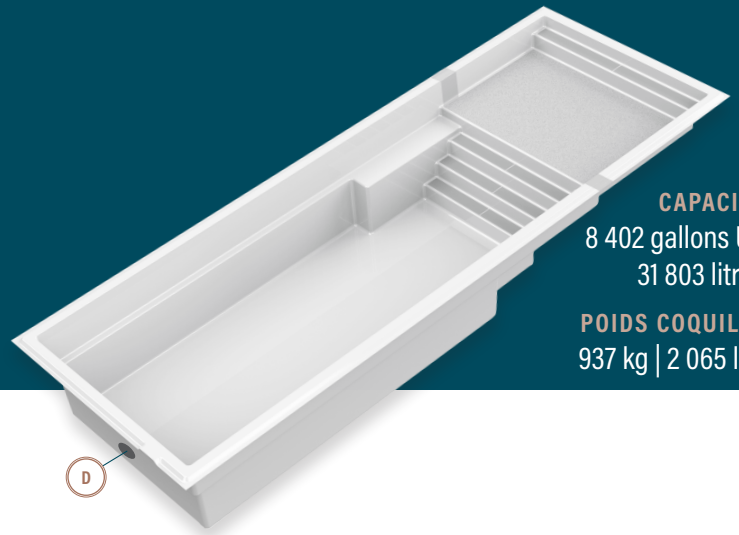

moVa

PISCINES CONTEMPORAINES

12' x 34' avec terrasse

CAPACITÉ
8 402 gallons US
31 803 litres

POIDS COQUILLE
937 kg | 2 065 lbs

LÉGENDE

ÉCUMOIRE →]	DRAIN DE FOND LATÉRAL (D)	RETOUR D'EAU ←]	LUMIÈRE DEL (⋯)	COULEURS
				LOUP SAUVAGE (grey)
				ÉCUME DE MER (white)