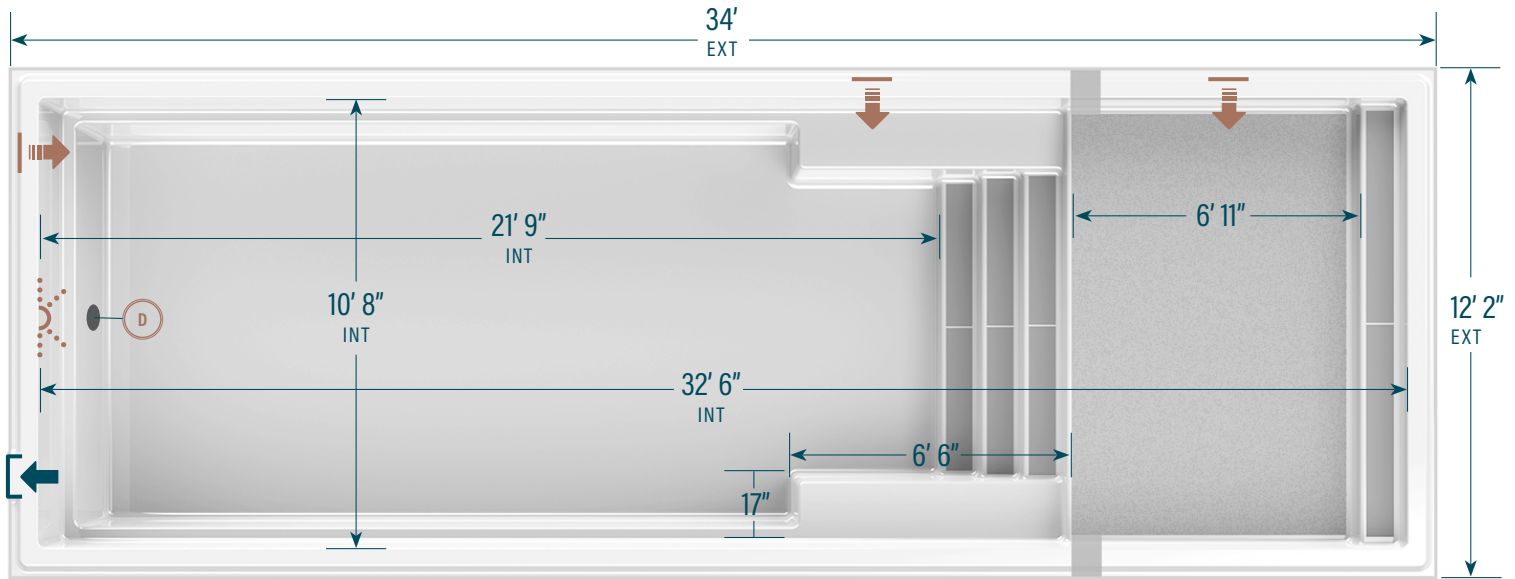

moVa

PISCINES CONTEMPORAINES

12' x 34' avec terrasse

CAPACITÉ
8 402 gallons US
31 803 litres

POIDS COQUILLE
937 kg | 2 065 lbs

LÉGENDE

ÉCUMOIRE →]	DRAIN DE FOND LATÉRAL (D)	RETOUR D'EAU ←]	LUMIÈRE DEL (⋯)	COULEURS
				LOUP SAUVAGE (grey)
				ÉCUME DE MER (white)