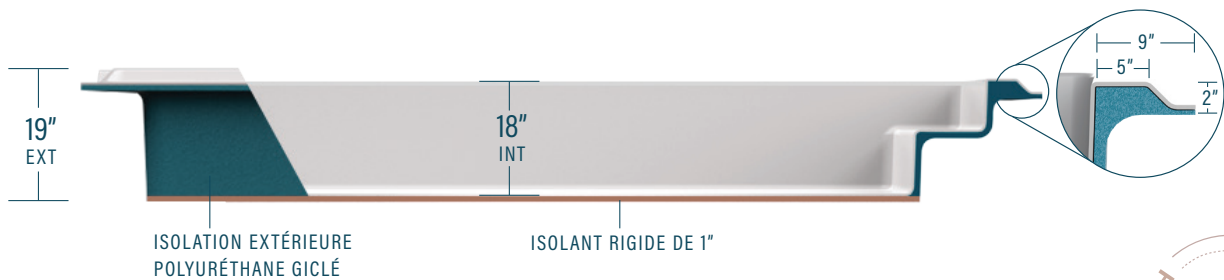

moVa

PISCINES CONTEMPORAINES

Pataugeuse

CAPACITÉ
981 gallons US
3 713 litres

POIDS COQUILLE
254 kg | 560 lbs

LÉGENDE

ÉCUMOIRE →]	DRAIN DE FOND LATÉRAL (D)	RETOUR D'EAU ←]	LUMIÈRE DEL (dotted pattern)	LOUP GRIS	NOIR PROFOND	GRIS LUNAIRE	MIRAGE DU DÉSERT
				BLANC COTON	FOND ROCHEUX	CIEL DE MINUIT	FOND MARIN