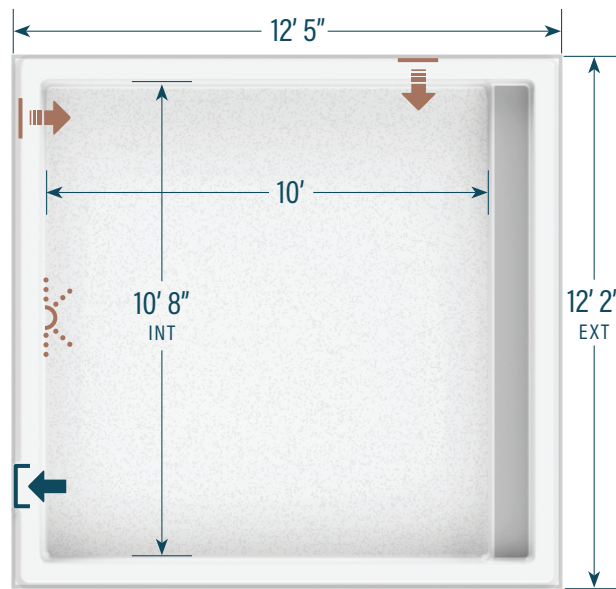

moVa

PISCINES CONTEMPORAINES

Pataugeuse

CAPACITÉ
981 gallons US
3 713 litres

POIDS COQUILLE
254 kg | 560 lbs

LÉGENDE

ÉCUMOIRE →]	DRAIN DE FOND LATÉRAL (D)	RETOUR D'EAU ←]	LUMIÈRE DEL (dotted pattern)	LOUP GRIS	NOIR PROFOND	GRIS LUNAIRE	MIRAGE DU DÉSERT
				BLANC COTON	FOND ROCHEUX	CIEL DE MINUIT	FOND MARIN