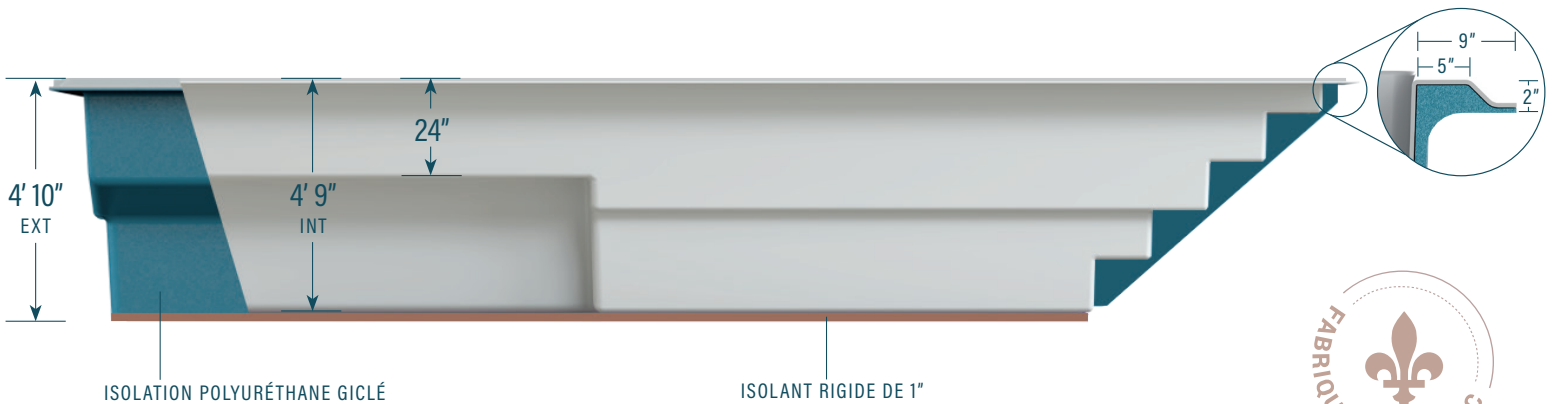

moVa

PISCINES CONTEMPORAINES

13' x 27'

CAPACITÉ
7 600 gallons US
28 769 litres

POIDS COQUILLE
839 kg | 1 850 lbs

LÉGENDE

ÉCUMOIRE →]

DRAIN DE FOND LATÉRAL (D)

RETOUR D'EAU ←]

LUMIÈRE DEL (D)

LOUP GRIS	NOIR PROFOND	GRIS LUNAIRE	MIRAGE DU DÉSERT
BLANC COTON	FOND ROCHEUX	CIEL DE MINUIT	FOND MARIN

Les informations figurant sur ce document ne sont fournies qu'à titre indicatif. Veuillez consulter un détaillant autorisé et le guide d'installation des Piscines Mova afin de connaître les caractéristiques et consignes d'installation des produits qui vous intéressent avant de procéder à l'achat d'une piscine. Une installation qui ne respecte pas les consignes pourrait invalider votre garantie.