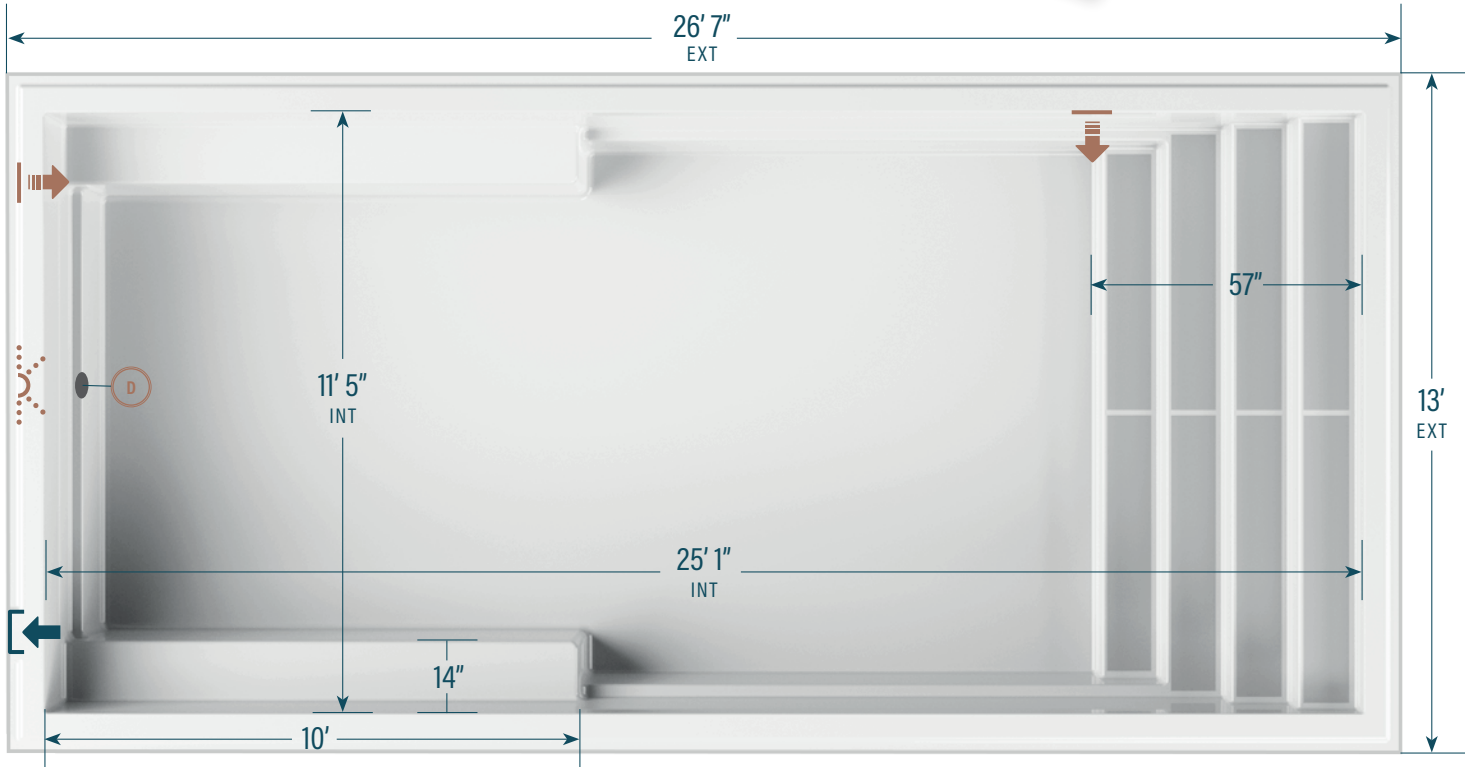

moVa

PISCINES CONTEMPORAINES

13' x 27'

CAPACITÉ
7 600 gallons US
28 769 litres

POIDS COQUILLE
839 kg | 1 850 lbs

LÉGENDE

ÉCUMOIRE →]

DRAIN DE FOND LATÉRAL (D)

RETOUR D'EAU ←]

LUMIÈRE DEL (D)

LOUP GRIS	NOIR PROFOND	GRIS LUNAIRE	MIRAGE DU DÉSERT
BLANC COTON	FOND ROCHEUX	CIEL DE MINUIT	FOND MARIN

Les informations figurant sur ce document ne sont fournies qu'à titre indicatif. Veuillez consulter un détaillant autorisé et le guide d'installation des Piscines Mova afin de connaître les caractéristiques et consignes d'installation des produits qui vous intéressent avant de procéder à l'achat d'une piscine. Une installation qui ne respecte pas les consignes pourrait invalider votre garantie.