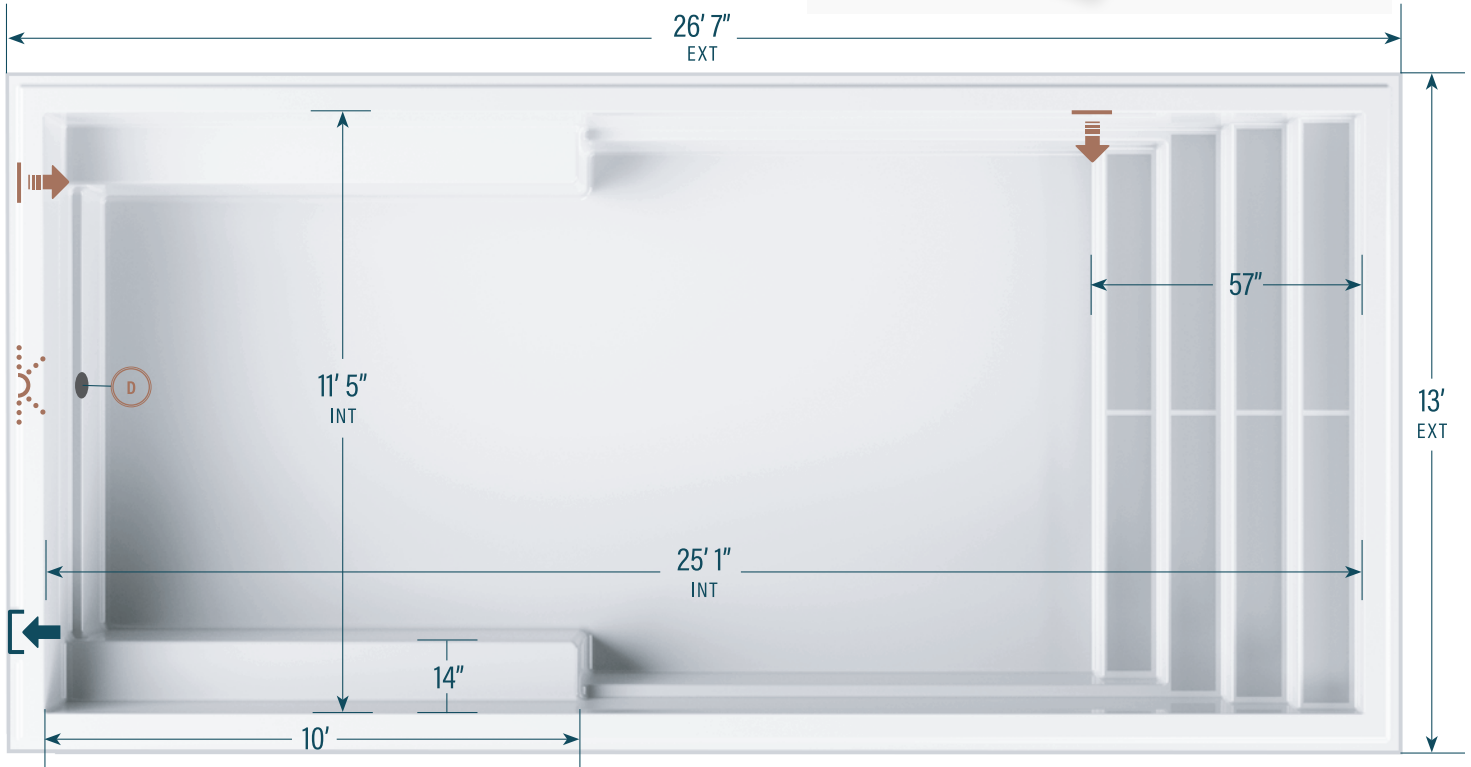

moVa

PISCINES CONTEMPORAINES

13' x 27'

CAPACITÉ
7 600 gallons US
28 769 litres

POIDS COQUILLE
839 kg | 1 850 lbs

LÉGENDE

DRAIN DE FOND LATÉRAL

RETOUR D'EAU