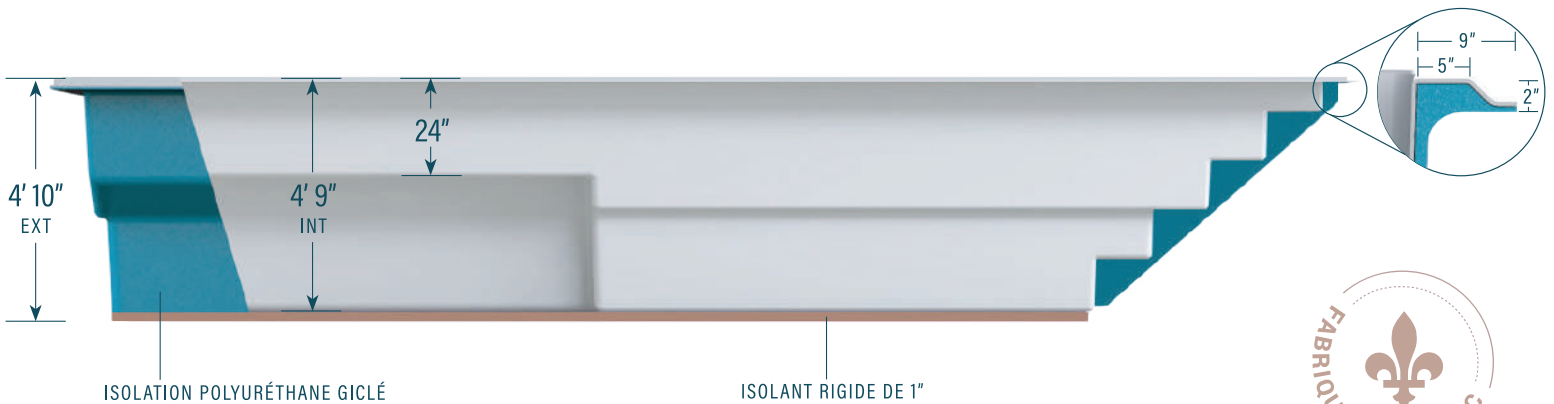

moVa

PISCINES CONTEMPORAINES

13' x 27'

CAPACITÉ
7 600 gallons US
28 769 litres

POIDS COQUILLE
839 kg | 1 850 lbs

LÉGENDE

DRAIN DE FOND LATÉRAL

RETOUR D'EAU