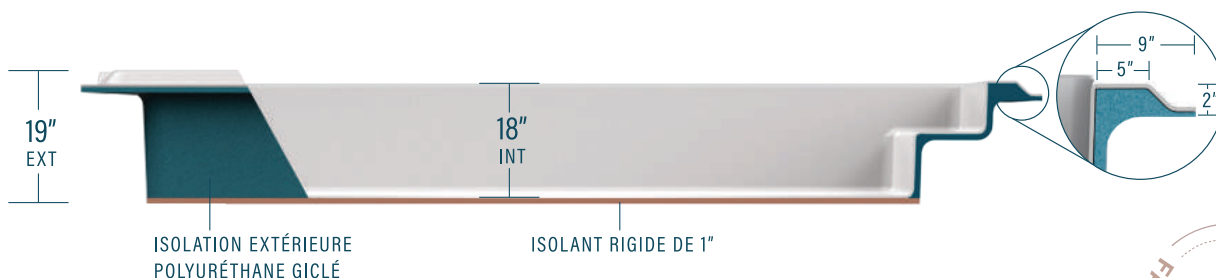

moVa

PISCINES CONTEMPORAINES

Pataugeuse

CAPACITÉ
981 gallons US
3 713 litres

POIDS COQUILLE
254 kg | 560 lbs

LÉGENDE

ÉCUMOIRE →]	DRAIN DE FOND LATÉRAL (D)	RETOUR D'EAU ←]	LUMIÈRE DEL (⋯)	LOUP GRIS	ARGILE DES RIVIÈRES	GRIS LUNAIRE	MIRAGE DU DÉSERT
				BLANC COTON	FOND ROCHEUX	CIEL DE MINUIT	FOND MARIN