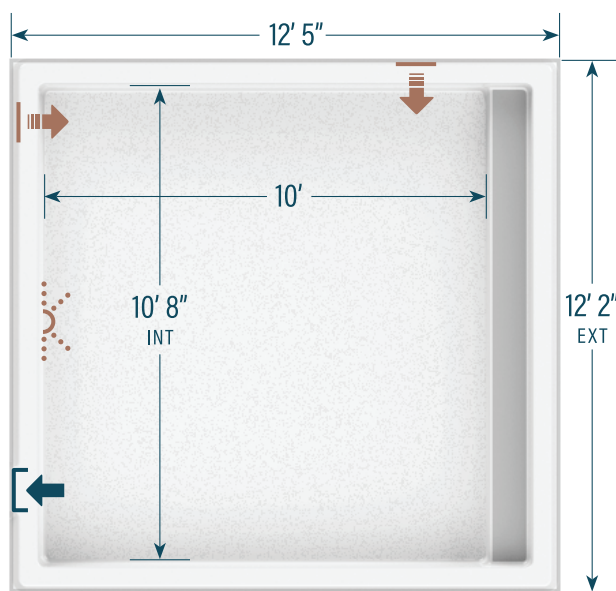

moVa

PISCINES CONTEMPORAINES

Pataugeuse

CAPACITÉ
981 gallons US
3 713 litres

POIDS COQUILLE
254 kg | 560 lbs

LÉGENDE

ÉCUMOIRE →]	DRAIN DE FOND LATÉRAL (D)	RETOUR D'EAU ←]	LUMIÈRE DEL (⋯)	LOUP GRIS	ARGILE DES RIVIÈRES	GRIS LUNAIRE	MIRAGE DU DÉSERT
				BLANC COTON	FOND ROCHEUX	CIEL DE MINUIT	FOND MARIN