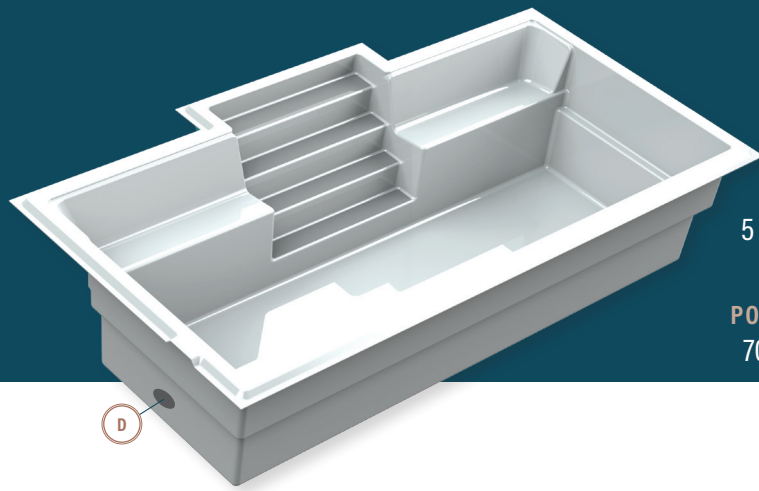

moVa

PISCINES CONTEMPORAINES

12' x 22'-RV

CAPACITÉ
5 152 gallons US
19 502 litres

POIDS COQUILLE
700 kg | 1 600 lb

LÉGENDE

- ÉCUMOIRE
- DRAIN DE FOND LATÉRAL
- RETOUR D'EAU
- LUMIÈRE DEL
- COULEURS
LOUP SAUVAGE
ÉCUME DE MER
- JETS DE SPA