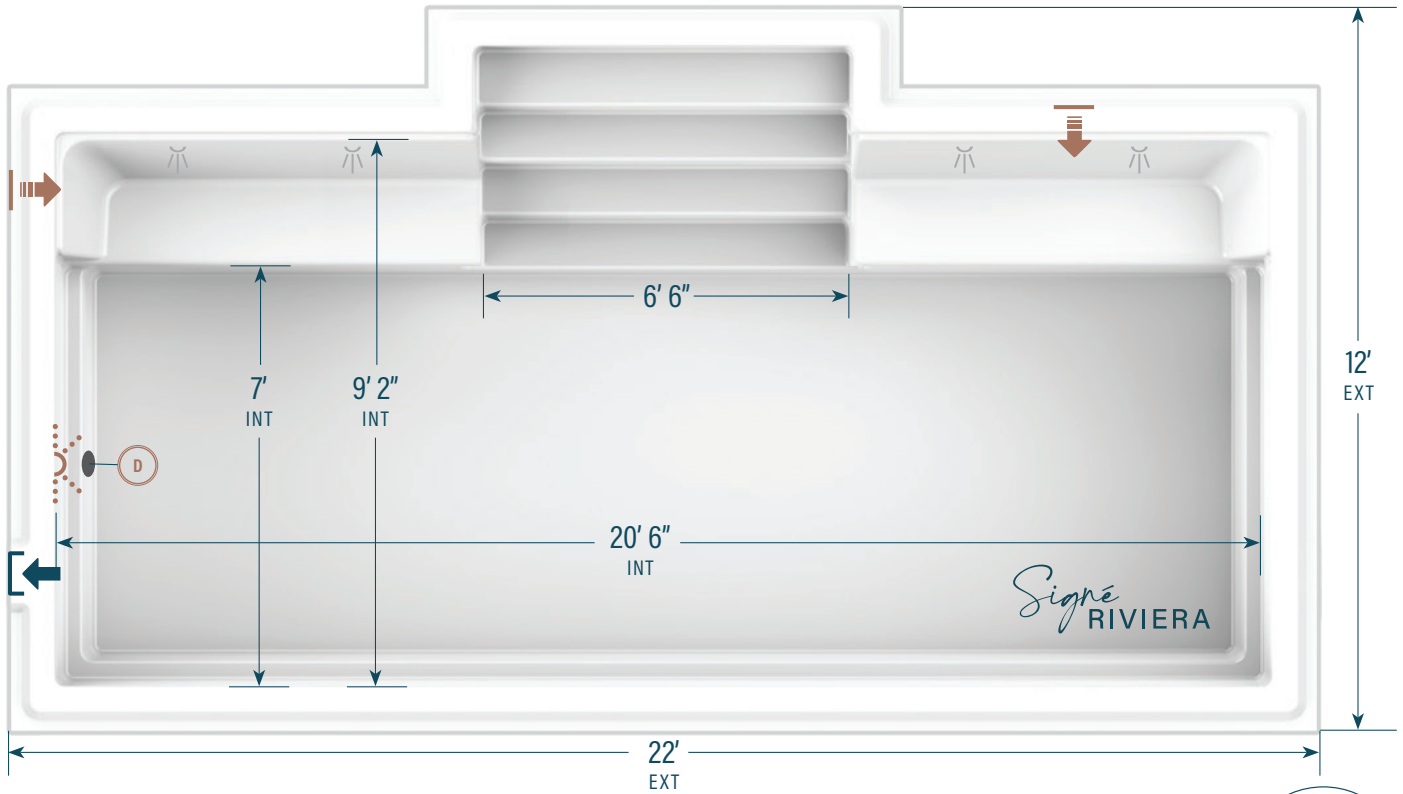

moVa

PISCINES CONTEMPORAINES

12' x 22'-RV

CAPACITÉ
5 152 gallons US
19 502 litres

POIDS COQUILLE
700 kg | 1 600 lb

LÉGENDE

- ÉCUMOIRE
- DRAIN DE FOND LATÉRAL
- RETOUR D'EAU
- LUMIÈRE DEL
- COULEURS
LOUP SAUVAGE
ÉCUME DE MER
- JETS DE SPA