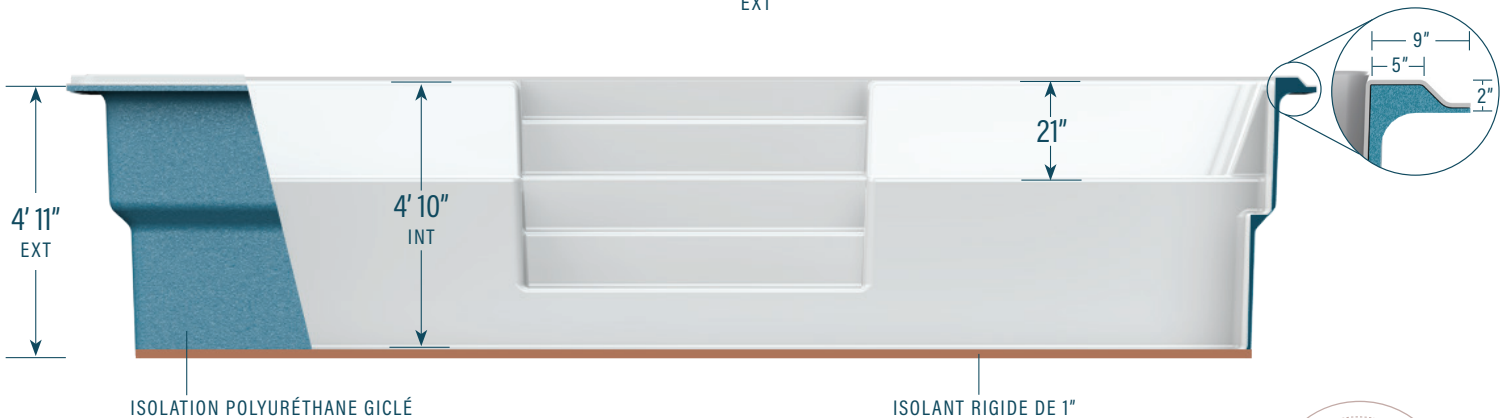

moVa

PISCINES CONTEMPORAINES

12' x 22'-RV

CAPACITÉ
5 152 gallons US
19 502 litres

POIDS COQUILLE
700 kg | 1 600 lb

LÉGENDE

- ÉCUMOIRE
- DRAIN DE FOND LATÉRAL
- RETOUR D'EAU
- LUMIÈRE DEL
- COULEURS
LOUP SAUVAGE
ÉCUME DE MER
- JETS DE SPA