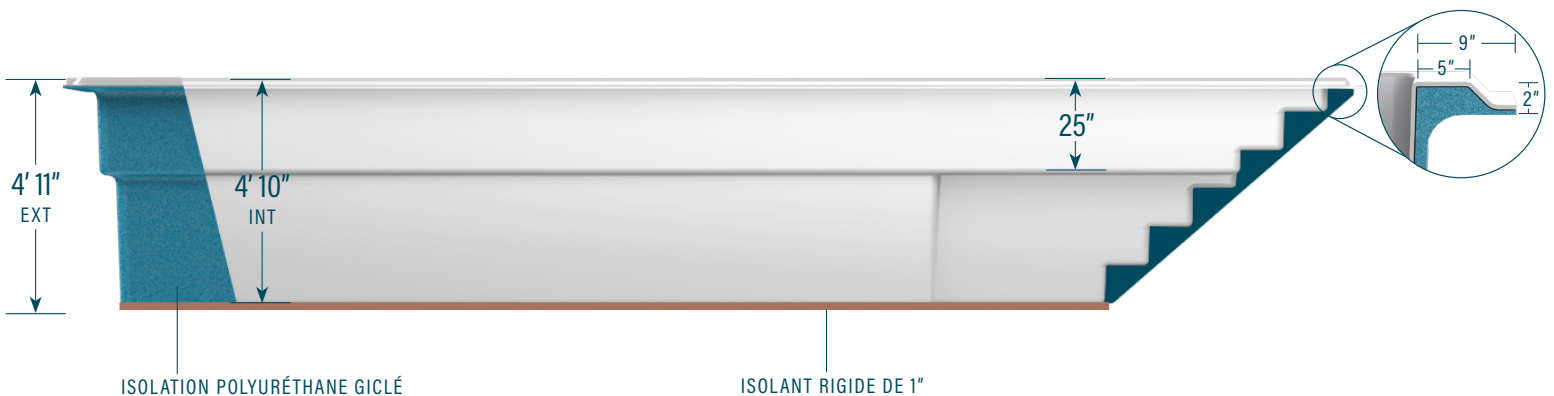

moVa

PISCINES CONTEMPORAINES

12' x 28'

CAPACITÉ
7 718 gallons US
35 087 litres

POIDS COQUILLE
862 kg | 1 900 lbs

LÉGENDE

ÉCUMOIRE →]	DRAIN DE FOND LATÉRAL (D)	RETOUR D'EAU ←]	LUMIÈRE DEL (⋯)	COULEURS
				LOUP SAUVAGE (grey swatch)
				ÉCUME DE MER (white swatch)