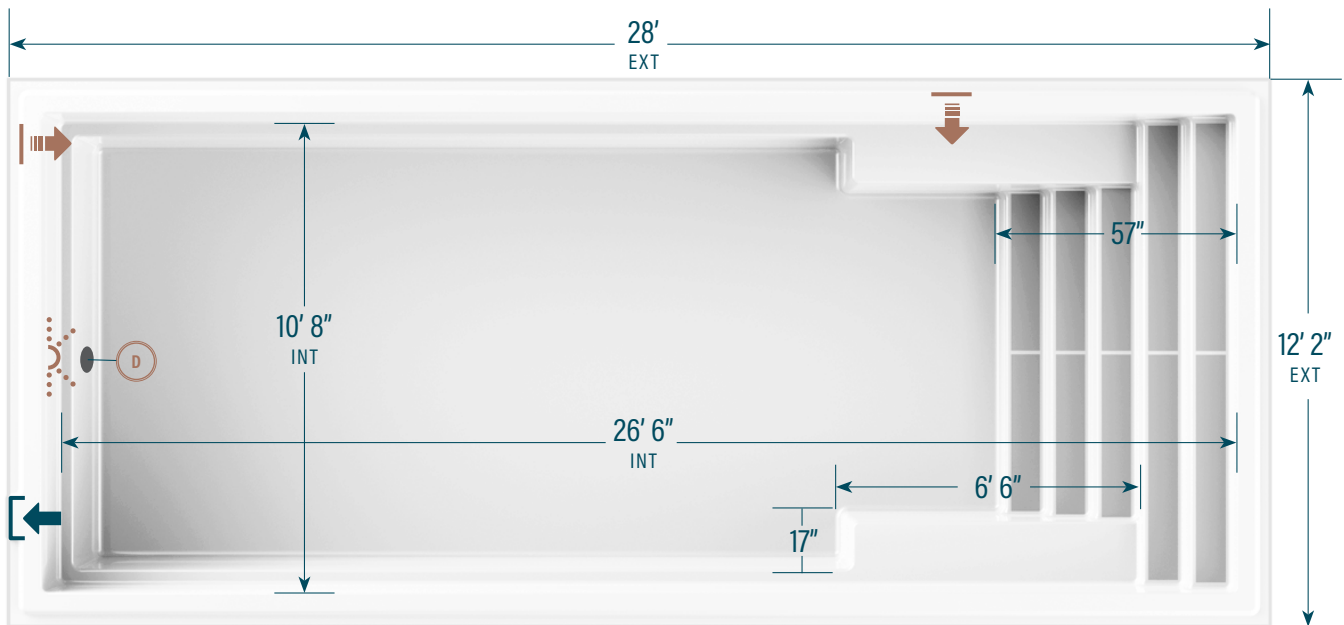

moVa

PISCINES CONTEMPORAINES

12' x 28'

CAPACITÉ
7 718 gallons US
35 087 litres

POIDS COQUILLE
862 kg | 1 900 lbs

LÉGENDE

ÉCUMOIRE →]	DRAIN DE FOND LATÉRAL (D)	RETOUR D'EAU ←]	LUMIÈRE DEL (⋯)	COULEURS
				LOUP SAUVAGE (grey swatch)
				ÉCUME DE MER (white swatch)