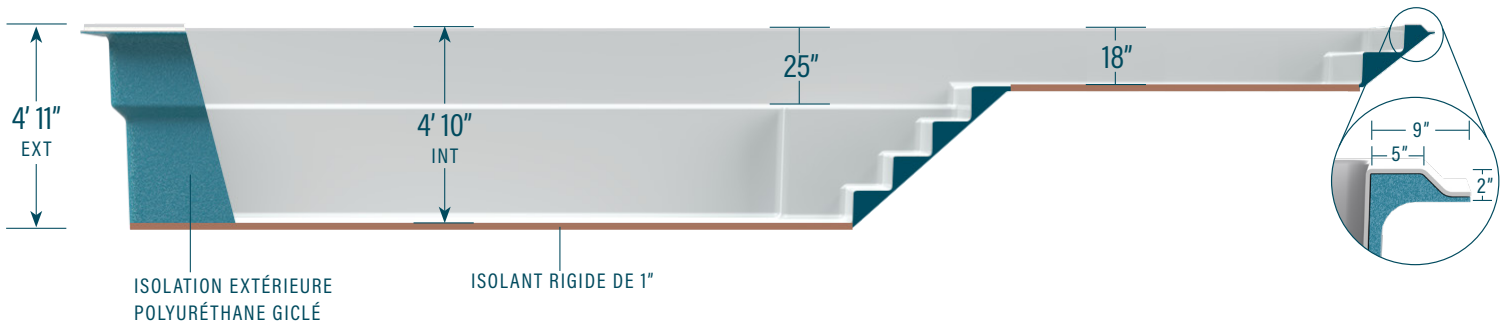

moVa

PISCINES CONTEMPORAINES

12' x 33' avec terrasse

CAPACITÉ
7 257 gallons US
27 469 litres

POIDS COQUILLE
877 kg | 1 930 lbs

LÉGENDE

ÉCUMOIRE →]	DRAIN DE FOND LATÉRAL (D)	RETOUR D'EAU ←]	LUMIÈRE DEL (dotted circle)	COULEURS LOUP SAUVAGE (grey) ÉCUME DE MER (white)
--------------	---------------------------	------------------	-----------------------------	---