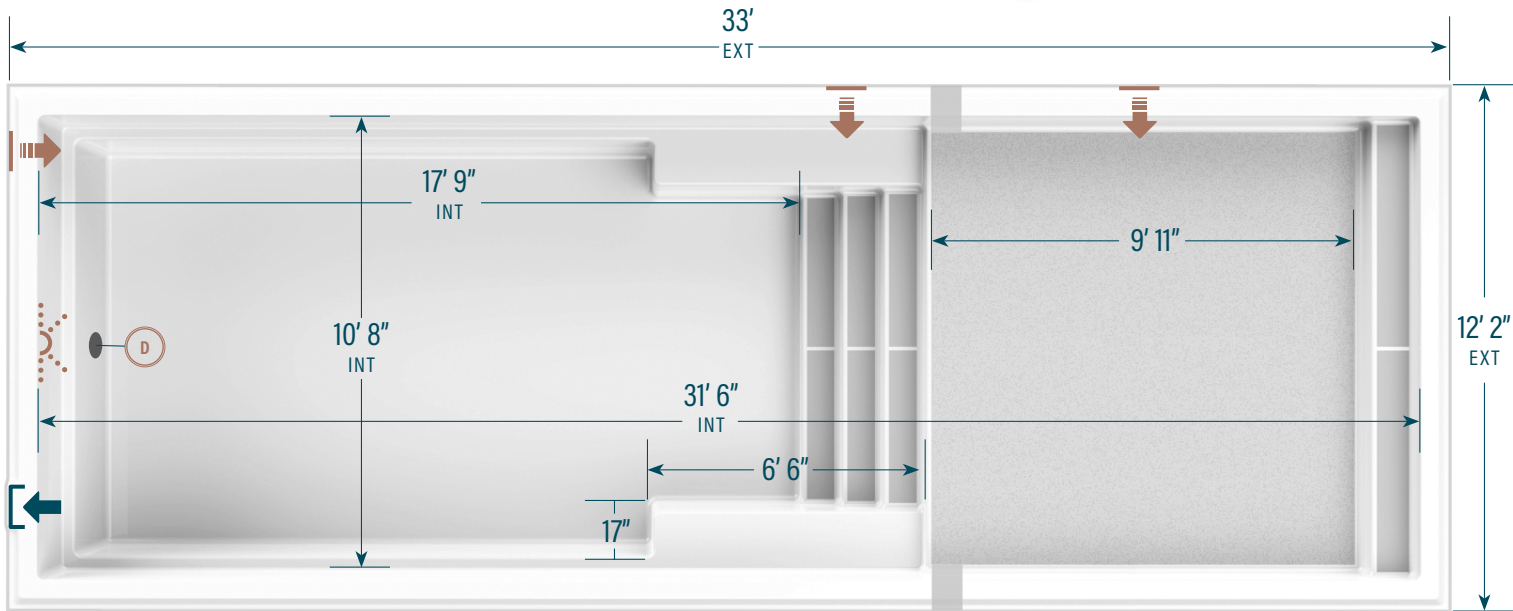

moVa

PISCINES CONTEMPORAINES

12' x 33' avec terrasse

CAPACITÉ
7 257 gallons US
27 469 litres

POIDS COQUILLE
877 kg | 1 930 lbs

LÉGENDE

ÉCUMOIRE →]	DRAIN DE FOND LATÉRAL (D)	RETOUR D'EAU ←]	LUMIÈRE DEL (dotted circle)	COULEURS LOUP SAUVAGE (grey) ÉCUME DE MER (white)
--------------	---------------------------	------------------	-----------------------------	---