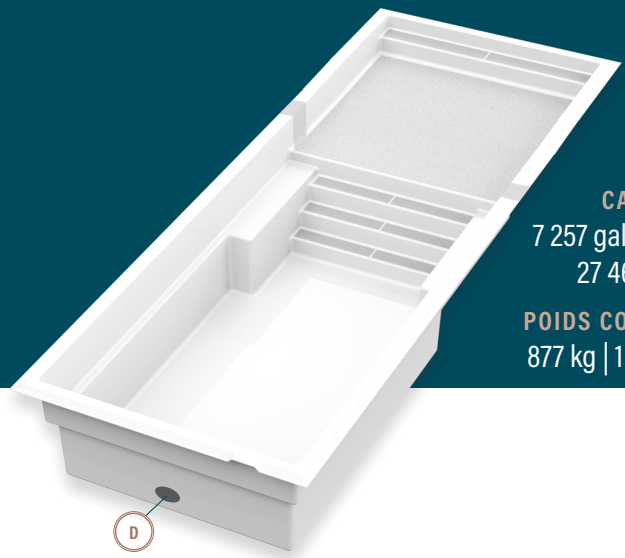

moVa

PISCINES CONTEMPORAINES

12' x 33' avec terrasse

CAPACITÉ
7 257 gallons US
27 469 litres

POIDS COQUILLE
877 kg | 1 930 lbs

LÉGENDE

ÉCUMOIRE →]	DRAIN DE FOND LATÉRAL (D)	RETOUR D'EAU ←]	LUMIÈRE DEL (dotted circle)	COULEURS LOUP SAUVAGE (grey) ÉCUME DE MER (white)
--------------	---------------------------	------------------	-----------------------------	---