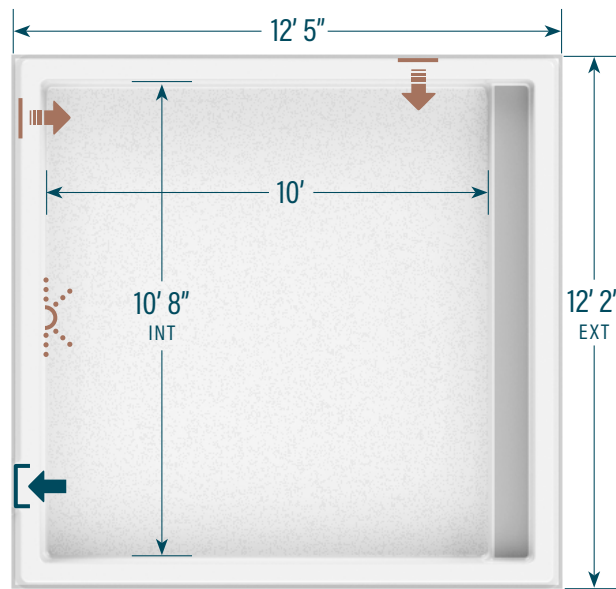

moVa

PISCINES CONTEMPORAINES

Pataugeuse

CAPACITÉ
981 gallons US
3 713 litres

POIDS COQUILLE
254 kg | 560 lbs

LÉGENDE

ÉCUMOIRE →]	DRAIN DE FOND LATÉRAL (D)	RETOUR D'EAU ←]	LUMIÈRE DEL (LED)	COULEURS
				LOUP SAUVAGE (grey)
				ÉCUME DE MER (white)