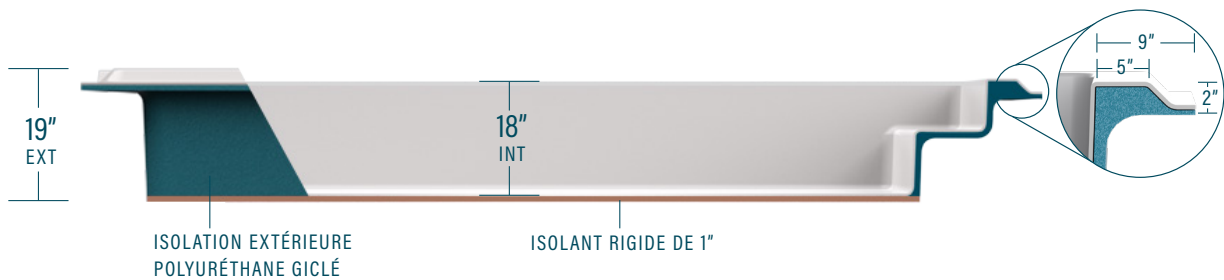

moVa

PISCINES CONTEMPORAINES

Pataugeuse

CAPACITÉ
981 gallons US
3 713 litres

POIDS COQUILLE
254 kg | 560 lbs

LÉGENDE

ÉCUMOIRE →]	DRAIN DE FOND LATÉRAL (D)	RETOUR D'EAU ←]	LUMIÈRE DEL (LED)	COULEURS
				LOUP SAUVAGE (grey)
				ÉCUME DE MER (white)