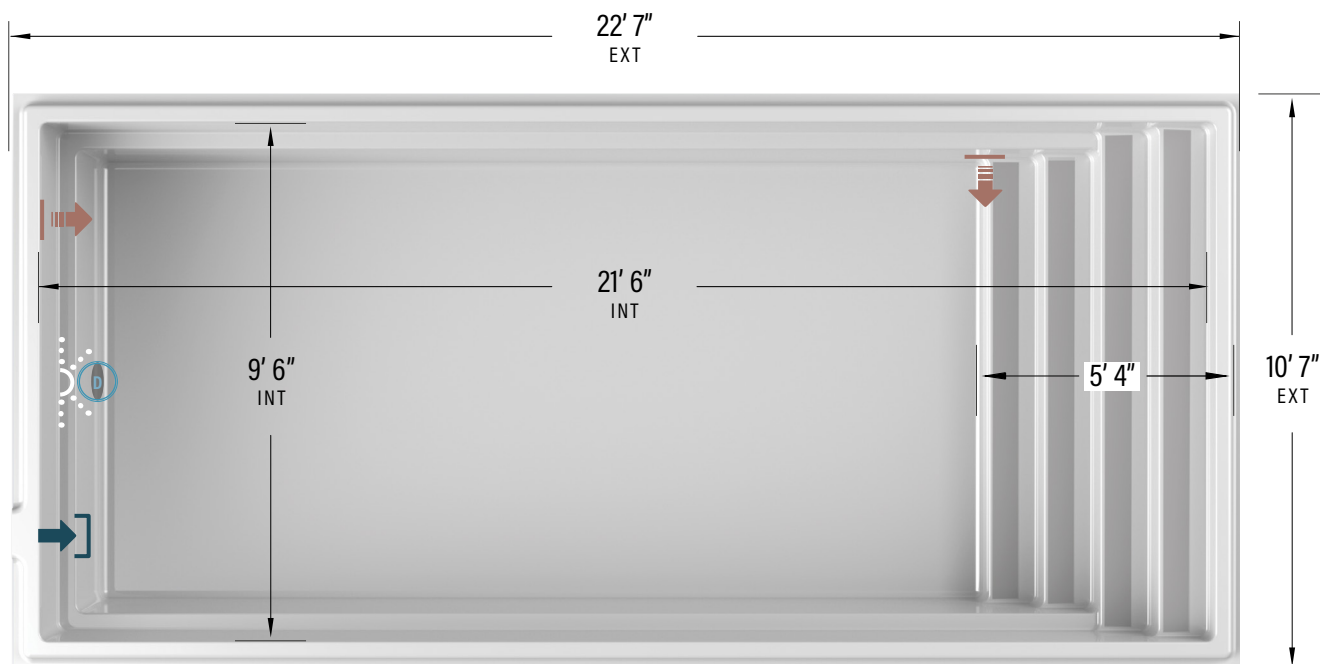

moVa

PISCINES CONTEMPORAINES

CAPACITÉS

6 022 gallons US

22 800 litres

11' x 23'

LÉGENDE

ÉCUMOIRE →]

DRAIN DE FOND LATÉRAL (D)

RETOUR D'EAU ← ||

LUMIÈRE DEL ✦

Les informations figurant sur ce document ne sont fournies qu'à titre indicatif. Veuillez consulter un détaillant autorisé et le guide d'installation des Piscines MoVa afin de connaître les caractéristiques et consignes d'installation des produits qui vous intéressent avant de procéder à l'achat d'une piscine. Une installation qui ne respecte pas les consignes est sujette d'invalider votre garantie.

PISCINESMOVA.COM