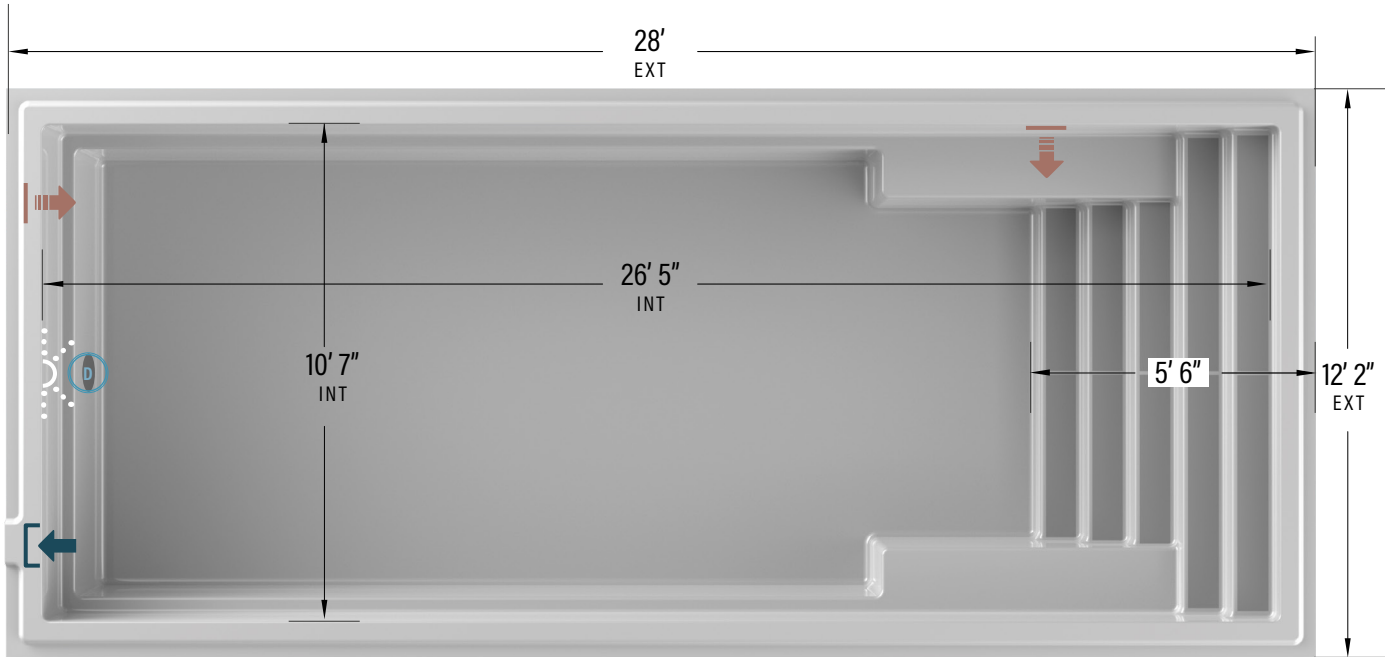

moVa

PISCINES CONTEMPORAINES

12' x 28'

CAPACITÉS

7760 gallons US

29 376 litres

LÉGENDE

ÉCUMOIRE →]

DRAIN DE FOND LATÉRAL (D)

RETOUR D'EAU ←]

LUMIÈRE DEL

Les informations figurant sur ce document ne sont fournies qu'à titre indicatif. Veuillez consulter un détaillant autorisé et le guide d'installation des Piscines Mova afin de connaître les caractéristiques et consignes d'installation des produits qui vous intéressent avant de procéder à l'achat d'une piscine. Une installation qui ne respecte pas les consignes est sujette d'invalider votre garantie.