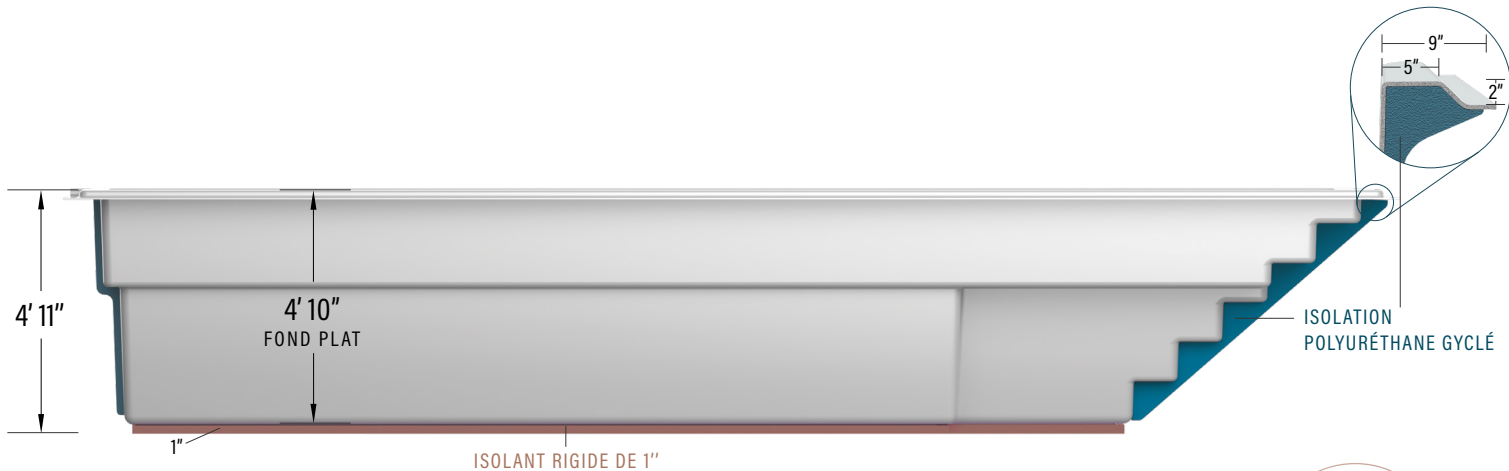

moVa

PISCINES CONTEMPORAINES

12' x 28'

CAPACITÉS

7760 gallons US

29 376 litres

LÉGENDE

ÉCUMOIRE →]

DRAIN DE FOND LATÉRAL (D)

RETOUR D'EAU ←]

LUMIÈRE DEL

Les informations figurant sur ce document ne sont fournies qu'à titre indicatif. Veuillez consulter un détaillant autorisé et le guide d'installation des Piscines Mova afin de connaître les caractéristiques et consignes d'installation des produits qui vous intéressent avant de procéder à l'achat d'une piscine. Une installation qui ne respecte pas les consignes est sujette d'invalider votre garantie.