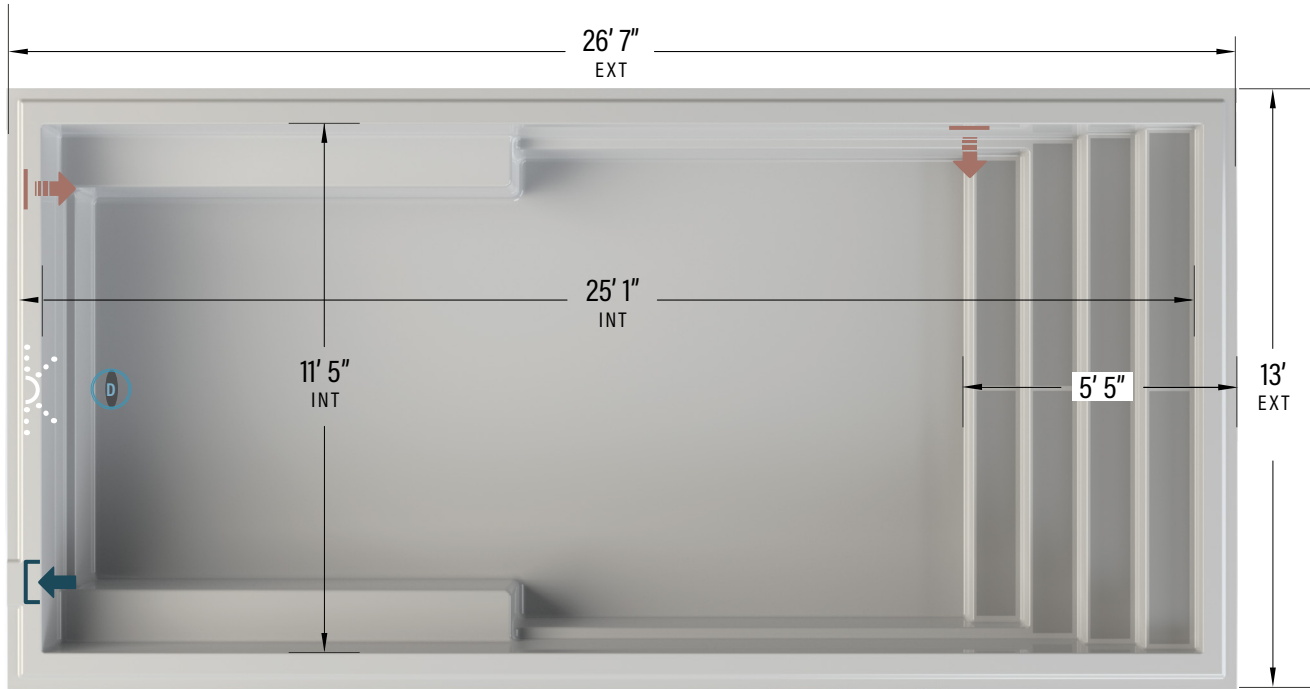

moVa

PISCINES CONTEMPORAINES

13' x 27'

CAPACITÉS

7597 gallons US

28760 litres

LÉGENDE

ÉCUMOIRE →]

DRAIN DE FOND LATÉRAL (D)

RETOUR D'EAU ←]]

LUMIÈRE DEL (X)

Les informations figurant sur ce document ne sont fournies qu'à titre indicatif. Veuillez consulter un détaillant autorisé et le guide d'installation des Piscines MoVa afin de connaître les caractéristiques et consignes d'installation des produits qui vous intéressent avant de procéder à l'achat d'une piscine. Une installation qui ne respecte pas les consignes est sujette d'invalider votre garantie.