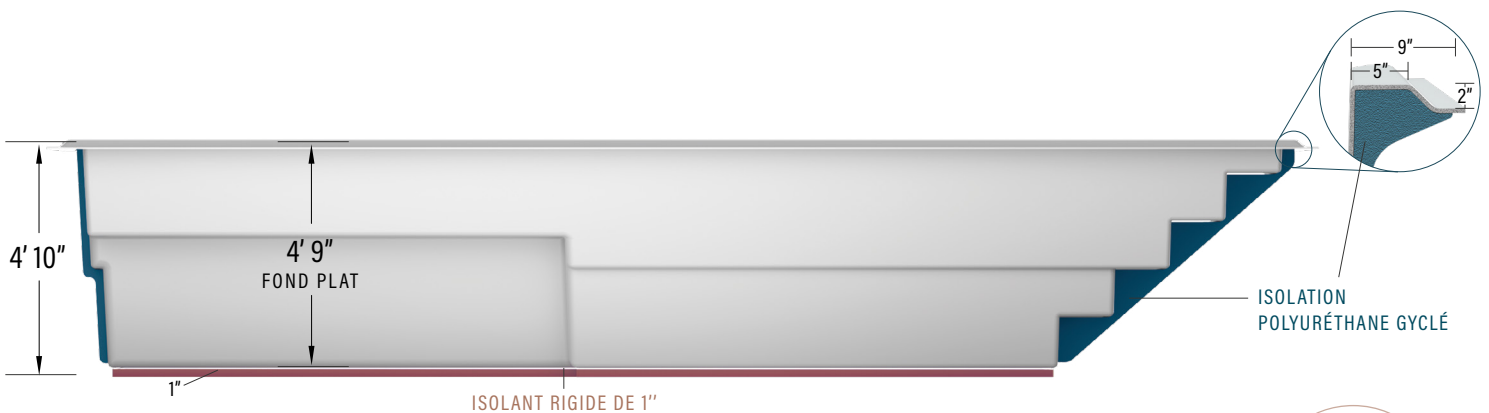

moVa

PISCINES CONTEMPORAINES

13' x 27'

CAPACITÉS

7597 gallons US

28760 litres

LÉGENDE

ÉCUMOIRE →]

DRAIN DE FOND LATÉRAL (D)

RETOUR D'EAU ←]]

LUMIÈRE DEL (X)

Les informations figurant sur ce document ne sont fournies qu'à titre indicatif. Veuillez consulter un détaillant autorisé et le guide d'installation des Piscines MoVa afin de connaître les caractéristiques et consignes d'installation des produits qui vous intéressent avant de procéder à l'achat d'une piscine. Une installation qui ne respecte pas les consignes est sujette d'invalider votre garantie.