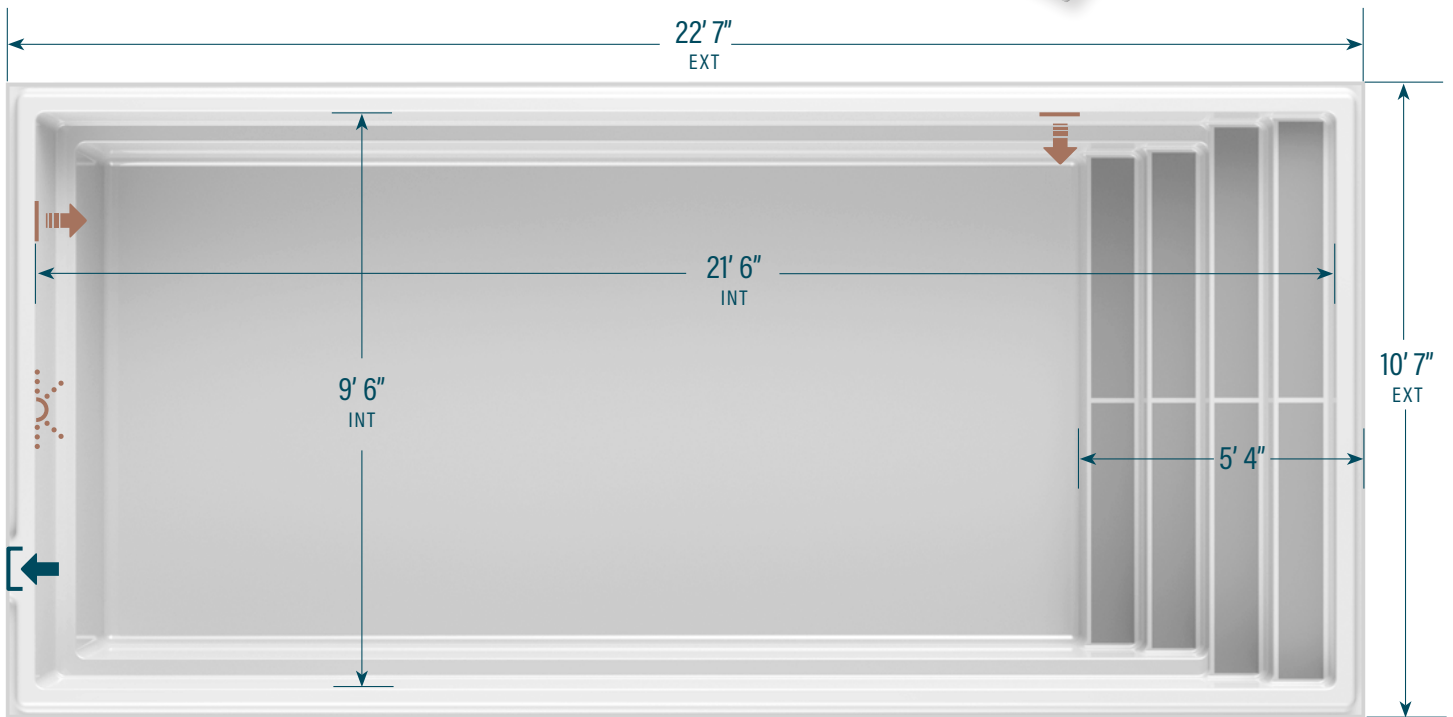

moVa

PISCINES CONTEMPORAINES

11' x 23'

CAPACITÉ
5 566 gallons US
21 070 litres

POIDS COQUILLE
640 kg | 1 410 lbs

LÉGENDE

ÉCUMOIRE →]	DRAIN DE FOND LATÉRAL (D)	RETOUR D'EAU ←]	LUMIÈRE DEL (dotted circle)	COULEURS
				LOUP SAUVAGE (grey swatch)
				ÉCUME DE MER (white swatch)