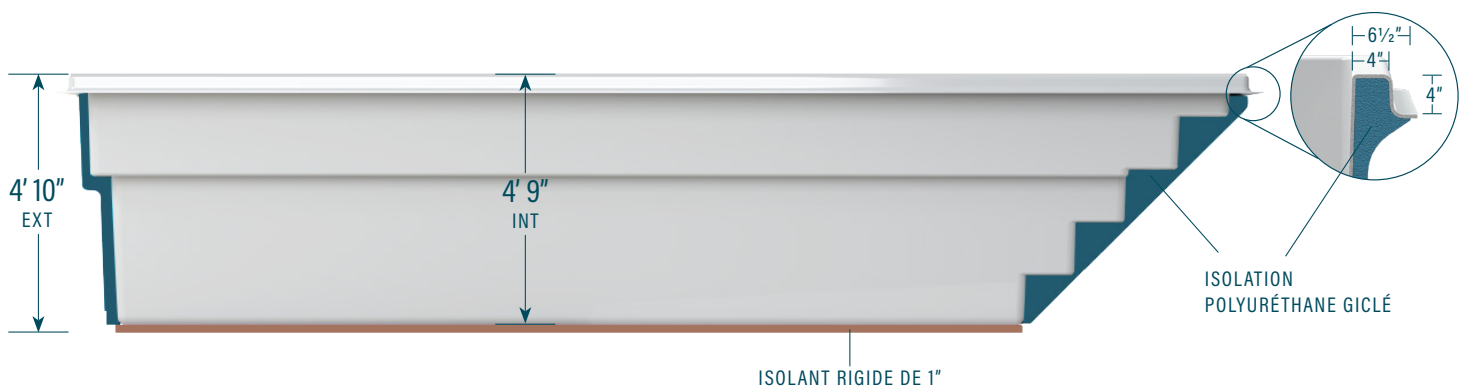

moVa

PISCINES CONTEMPORAINES

11' x 23'

CAPACITÉ
5 566 gallons US
21 070 litres

POIDS COQUILLE
640 kg | 1 410 lbs

LÉGENDE

ÉCUMOIRE →]	DRAIN DE FOND LATÉRAL (D)	RETOUR D'EAU ←]	LUMIÈRE DEL (dotted circle)	COULEURS
				LOUP SAUVAGE (grey swatch)
				ÉCUME DE MER (white swatch)