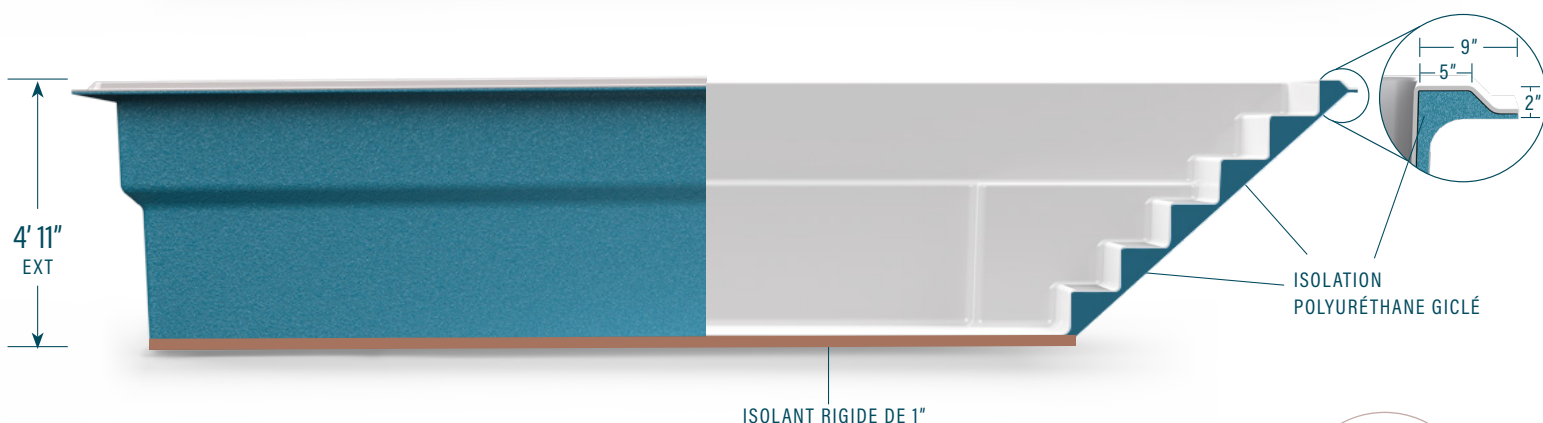

moVa

PISCINES CONTEMPORAINES

12' x 24'

CAPACITÉ :
6 615 gallons US
25 039 litres

LÉGENDE

ÉCUMOIRE →]	DRAIN DE FOND LATÉRAL (D)	RETOUR D'EAU ←]	LUMIÈRE DEL (⋄)	COULEURS
				LOUP SAUVAGE (■)
				ÉCUME DE MER (□)