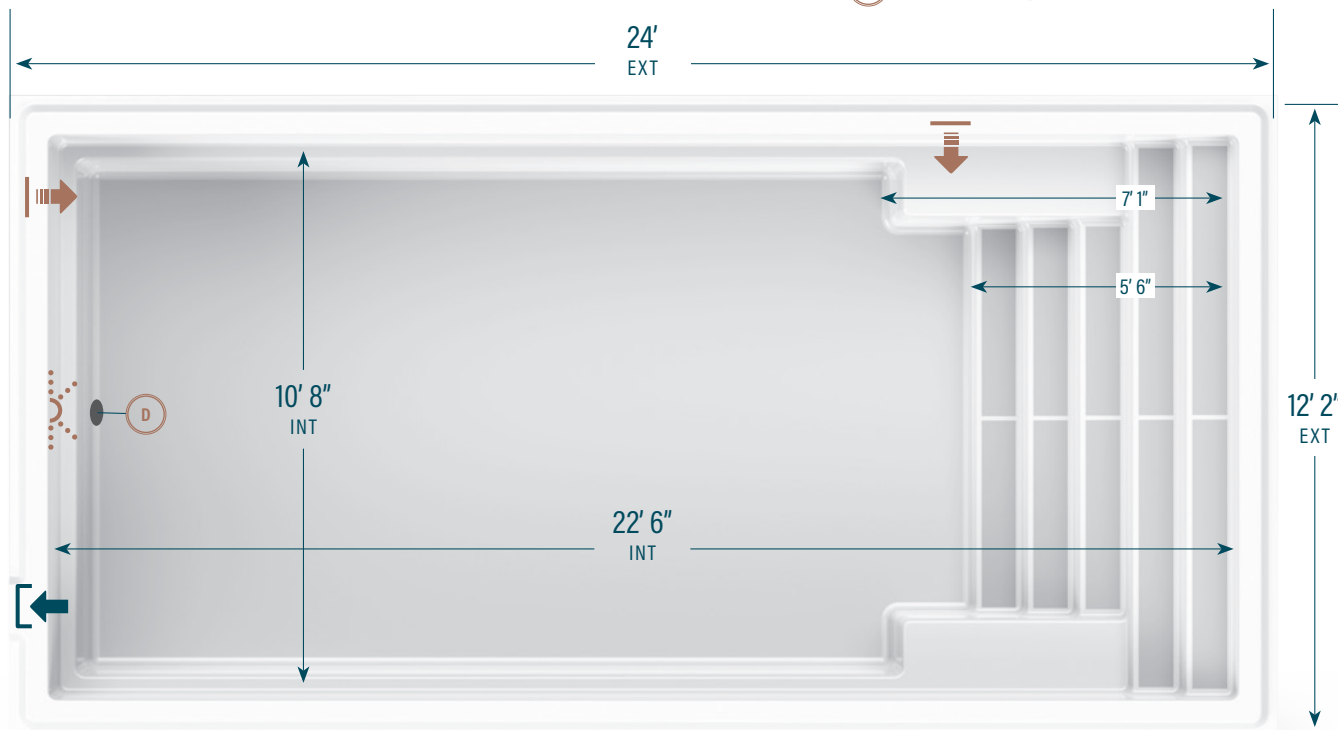

moVa

PISCINES CONTEMPORAINES

12' x 24'

CAPACITÉ :
6 615 gallons US
25 039 litres

LÉGENDE

ÉCUMOIRE →]	DRAIN DE FOND LATÉRAL (D)	RETOUR D'EAU ←]	LUMIÈRE DEL (⋄)	COULEURS
				LOUP SAUVAGE (■)
				ÉCUME DE MER (□)