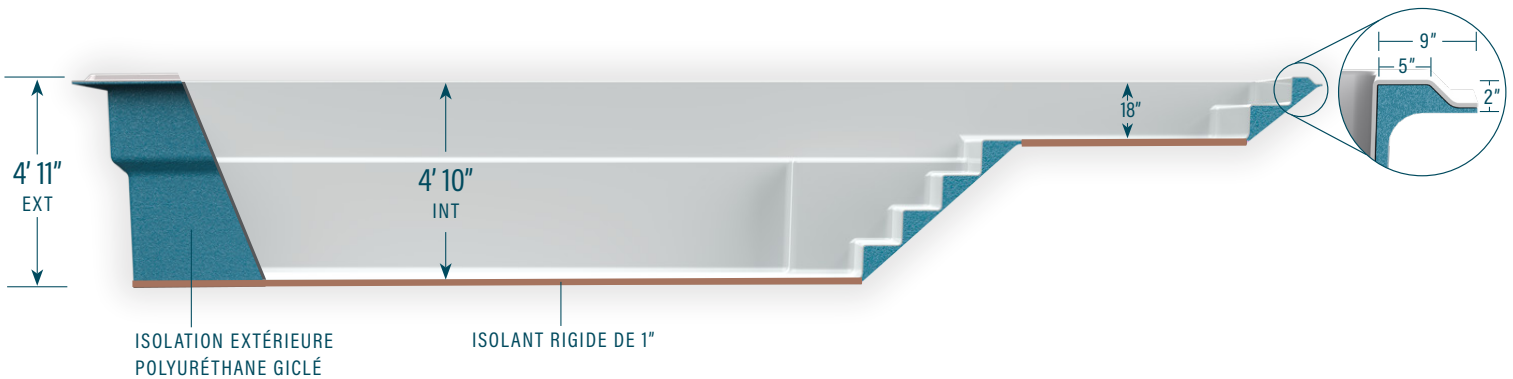

moVa

PISCINES CONTEMPORAINES

12' x 30' avec plage

CAPACITÉ :
6 957 gallons US
26 336 litres

LÉGENDE

ÉCUMOIRE	→]	DRAIN DE FOND LATÉRAL	(D)	RETOUR D'EAU	←]	LUMIÈRE DEL	⋯	COULEURS	
								LOUP SAUVAGE	■
								ÉCUME DE MER	□