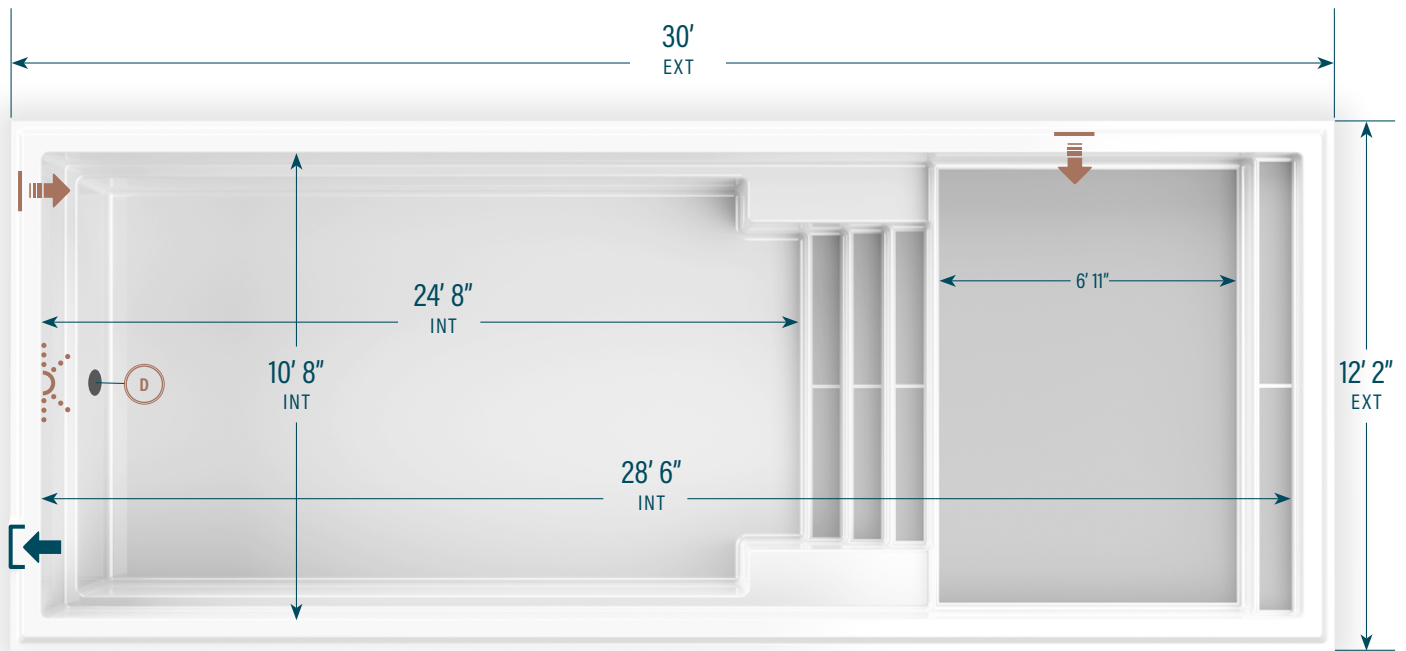

moVa

PISCINES CONTEMPORAINES

12' x 30' avec plage

CAPACITÉ :
6 957 gallons US
26 336 litres

LÉGENDE

ÉCUMOIRE	→]	DRAIN DE FOND LATÉRAL	(D)	RETOUR D'EAU	←]	LUMIÈRE DEL	⋯	COULEURS	
								LOUP SAUVAGE	■
								ÉCUME DE MER	□