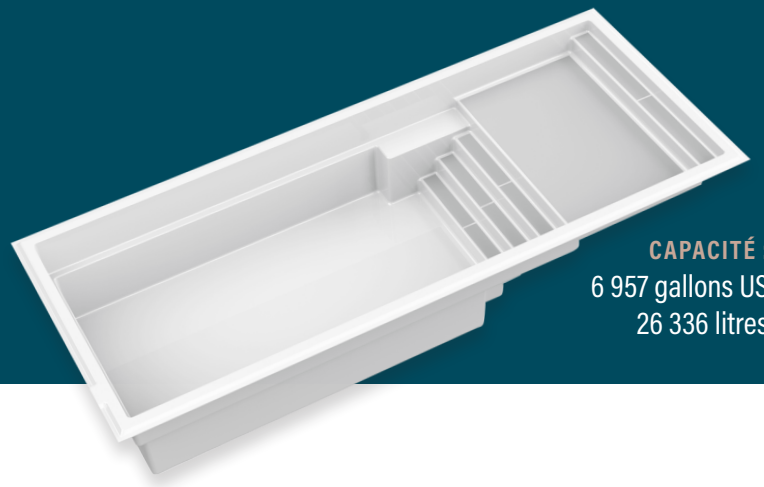

moVa

PISCINES CONTEMPORAINES

12' x 30' avec plage

CAPACITÉ :
6 957 gallons US
26 336 litres

LÉGENDE

ÉCUMOIRE	→]	DRAIN DE FOND LATÉRAL	(D)	RETOUR D'EAU	←]	LUMIÈRE DEL	⋯	COULEURS	
								LOUP SAUVAGE	■
								ÉCUME DE MER	□