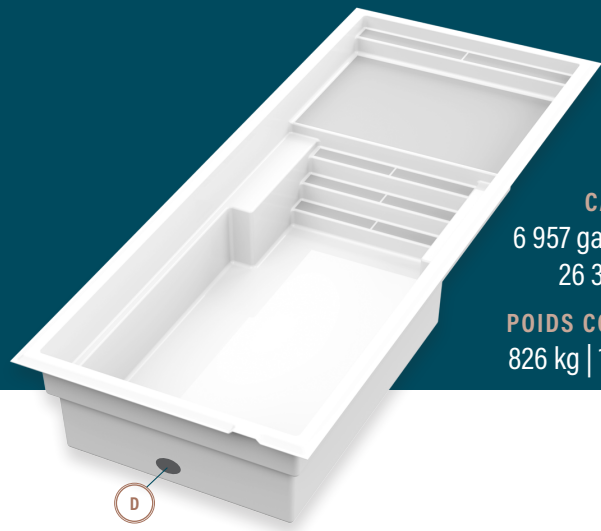

moVa

PISCINES CONTEMPORAINES

12' x 30' avec terrasse

CAPACITÉ
6 957 gallons US
26 336 litres

POIDS COQUILLE
826 kg | 1 820 lbs

LÉGENDE

ÉCUMOIRE →]	DRAIN DE FOND LATÉRAL (D)	RETOUR D'EAU ←]	LUMIÈRE DEL (arrow pointing right)	COULEURS
				LOUP SAUVAGE (grey swatch)
				ÉCUME DE MER (white swatch)