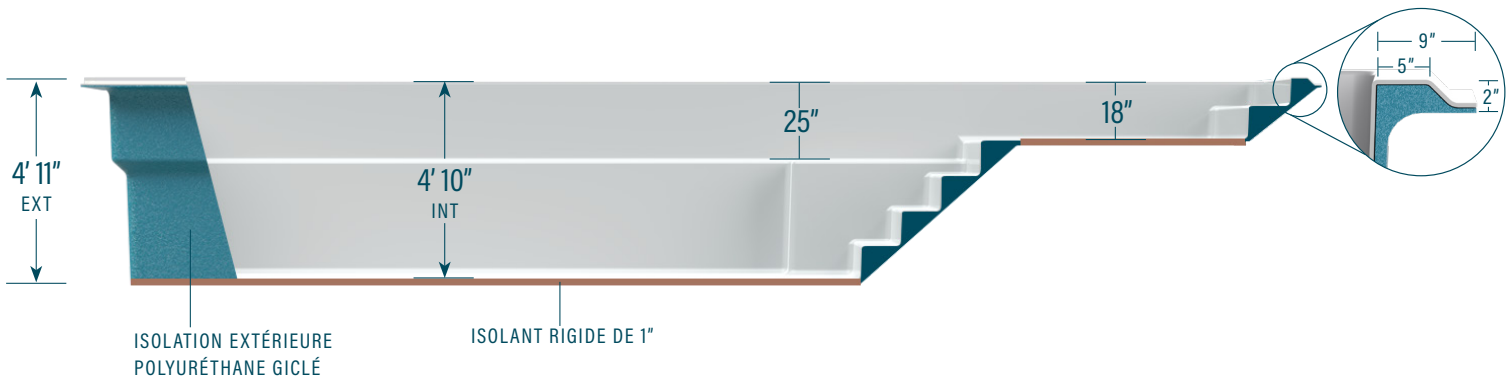

moVa

PISCINES CONTEMPORAINES

12' x 30' avec terrasse

CAPACITÉ
6 957 gallons US
26 336 litres

POIDS COQUILLE
826 kg | 1 820 lbs

LÉGENDE

ÉCUMOIRE →]	DRAIN DE FOND LATÉRAL (D)	RETOUR D'EAU ←]	LUMIÈRE DEL (arrow pointing right)	COULEURS
				LOUP SAUVAGE (grey swatch)
				ÉCUME DE MER (white swatch)