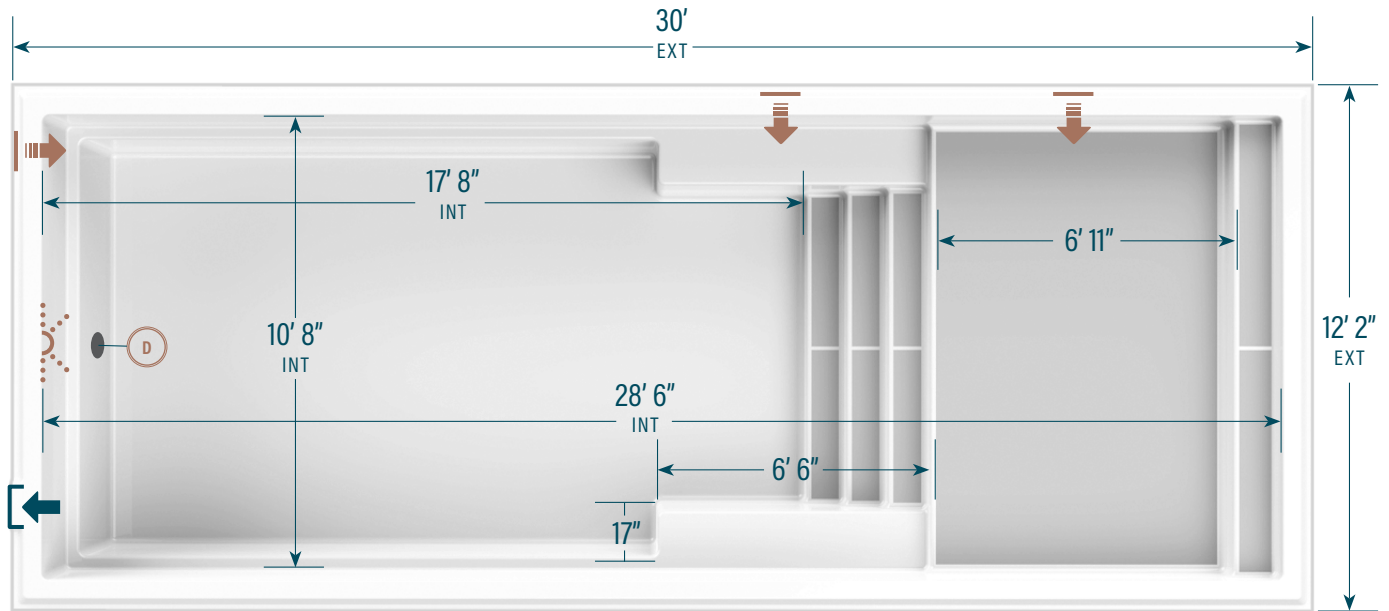

moVa

PISCINES CONTEMPORAINES

12' x 30' avec terrasse

CAPACITÉ
6 957 gallons US
26 336 litres

POIDS COQUILLE
826 kg | 1 820 lbs

LÉGENDE

ÉCUMOIRE →]	DRAIN DE FOND LATÉRAL (D)	RETOUR D'EAU ←]	LUMIÈRE DEL (arrow pointing right)	COULEURS
				LOUP SAUVAGE (grey swatch)
				ÉCUME DE MER (white swatch)