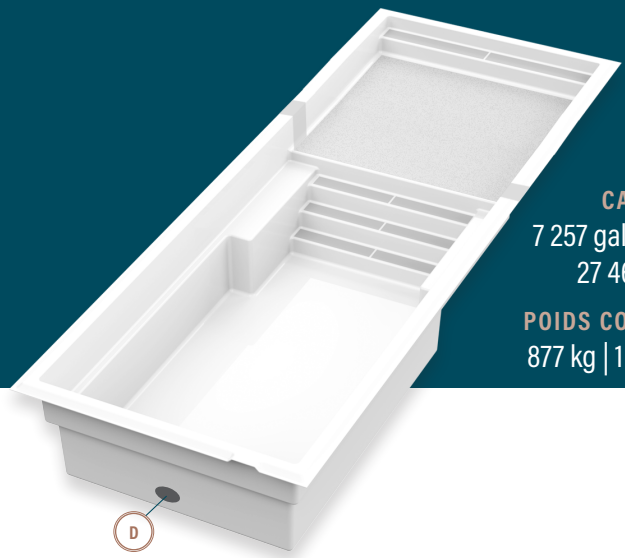

moVa

PISCINES CONTEMPORAINES

12' x 33' avec terrasse

CAPACITÉ
7 257 gallons US
27 469 litres

POIDS COQUILLE
877 kg | 1 930 lbs

LÉGENDE

Les informations figurant sur ce document ne sont fournies qu'à titre indicatif. Veuillez consulter un détaillant autorisé et le guide d'installation des Piscines Mova afin de connaître les caractéristiques et consignes d'installation des produits qui vous intéressent avant de procéder à l'achat d'une piscine. Une installation qui ne respecte pas les consignes pourrait invalider votre garantie.