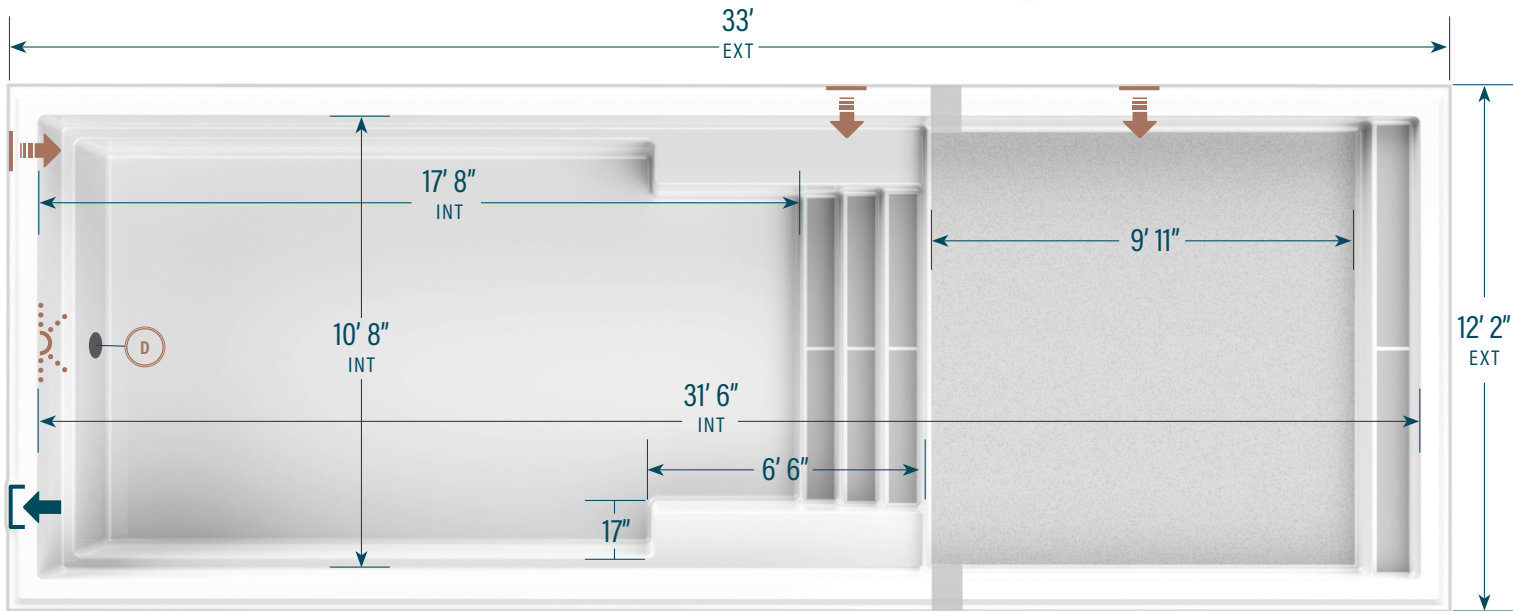

moVa

PISCINES CONTEMPORAINES

12' x 33' avec terrasse

CAPACITÉ
7 257 gallons US
27 469 litres

POIDS COQUILLE
877 kg | 1 930 lbs

LÉGENDE

Les informations figurant sur ce document ne sont fournies qu'à titre indicatif. Veuillez consulter un détaillant autorisé et le guide d'installation des Piscines Mova afin de connaître les caractéristiques et consignes d'installation des produits qui vous intéressent avant de procéder à l'achat d'une piscine. Une installation qui ne respecte pas les consignes pourrait invalider votre garantie.