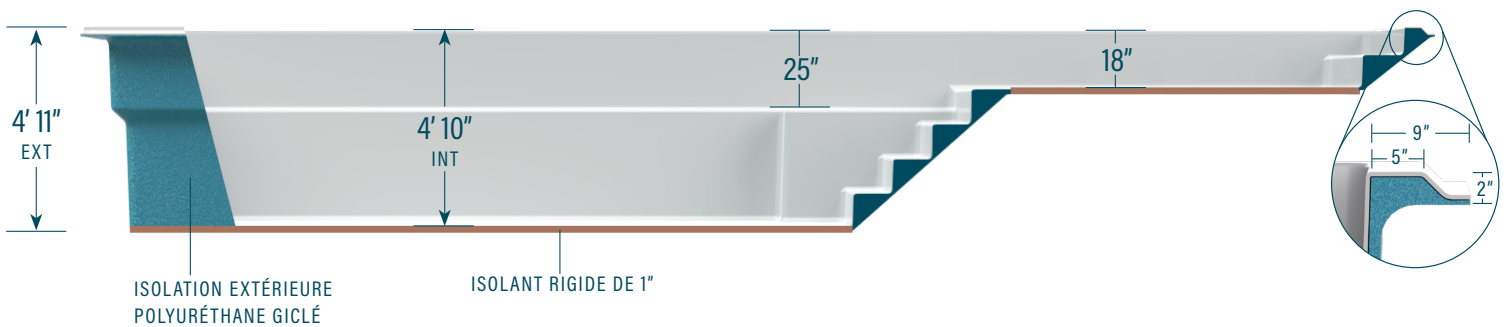

moVa

PISCINES CONTEMPORAINES

12' x 33' avec terrasse

CAPACITÉ
7 257 gallons US
27 469 litres

POIDS COQUILLE
877 kg | 1 930 lbs

LÉGENDE

Les informations figurant sur ce document ne sont fournies qu'à titre indicatif. Veuillez consulter un détaillant autorisé et le guide d'installation des Piscines Mova afin de connaître les caractéristiques et consignes d'installation des produits qui vous intéressent avant de procéder à l'achat d'une piscine. Une installation qui ne respecte pas les consignes pourrait invalider votre garantie.