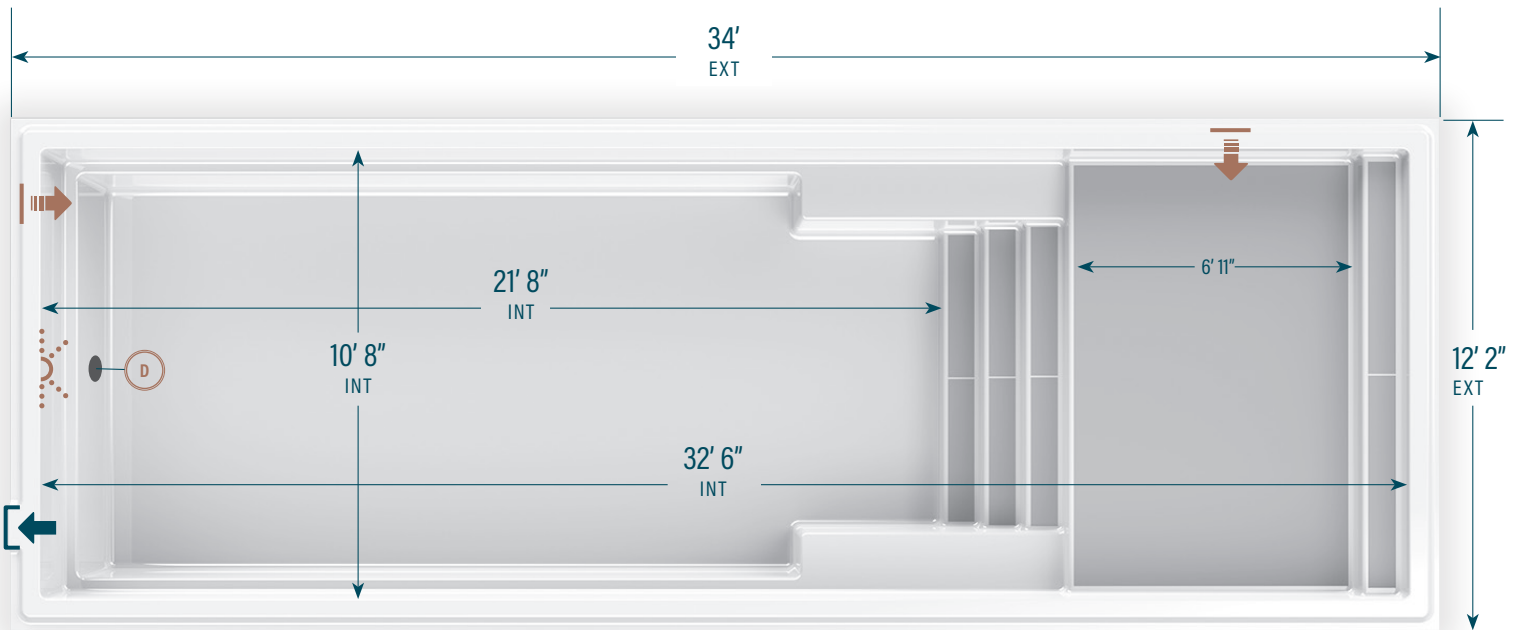

moVa

PISCINES CONTEMPORAINES

12' x 34' avec plage

CAPACITÉ :
8 402 gallons US
31 803 litres

LÉGENDE

ÉCUMOIRE →]	DRAIN DE FOND LATÉRAL (D)	RETOUR D'EAU ←]	LUMIÈRE DEL	COULEURS
				LOUP SAUVAGE
				ÉCUME DE MER