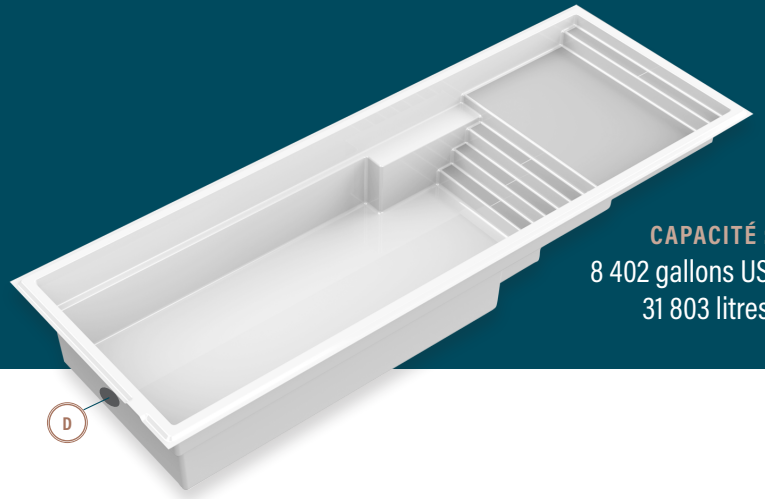

moVa

PISCINES CONTEMPORAINES

12' x 34' avec plage

CAPACITÉ :
8 402 gallons US
31 803 litres

LÉGENDE

ÉCUMOIRE →]	DRAIN DE FOND LATÉRAL (D)	RETOUR D'EAU ←]	LUMIÈRE DEL	COULEURS
				LOUP SAUVAGE
				ÉCUME DE MER