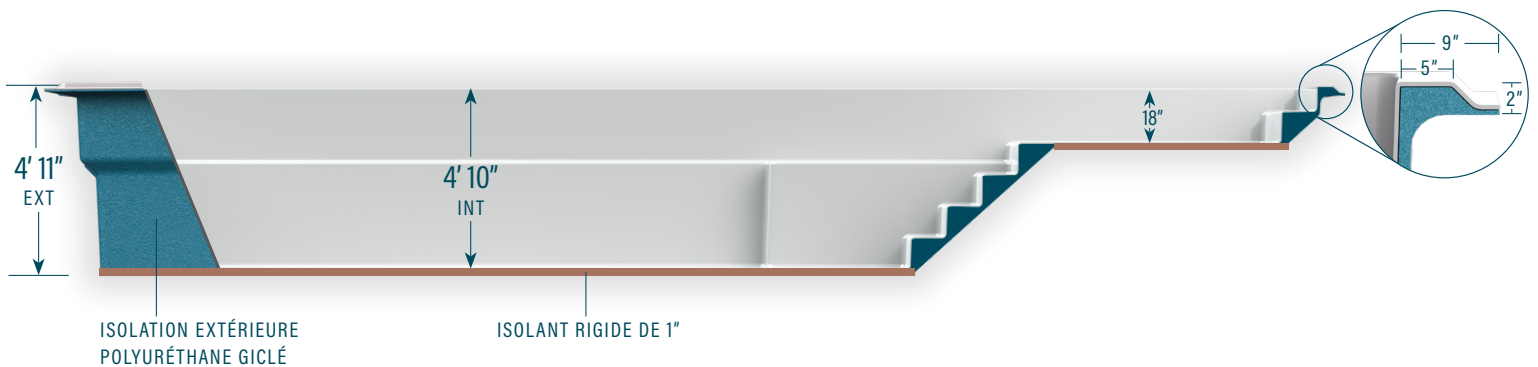

moVa

PISCINES CONTEMPORAINES

12' x 34' avec plage

CAPACITÉ :
8 402 gallons US
31 803 litres

LÉGENDE

ÉCUMOIRE →]	DRAIN DE FOND LATÉRAL (D)	RETOUR D'EAU ←]	LUMIÈRE DEL	COULEURS
				LOUP SAUVAGE
				ÉCUME DE MER