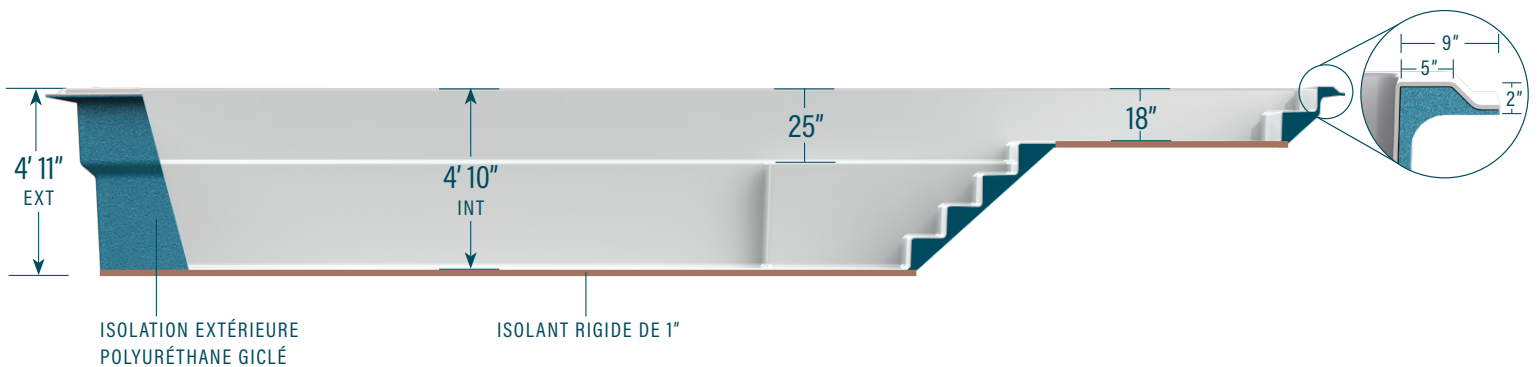

moVa

PISCINES CONTEMPORAINES

12' x 34' avec terrasse

CAPACITÉ
8 402 gallons US
31 803 litres

POIDS COQUILLE
937 kg | 2 065 lbs

LÉGENDE

Les informations figurant sur ce document ne sont fournies qu'à titre indicatif. Veuillez consulter un détaillant autorisé et le guide d'installation des Piscines MoVa afin de connaître les caractéristiques et consignes d'installation des produits qui vous intéressent avant de procéder à l'achat d'une piscine. Une installation qui ne respecte pas les consignes pourrait invalider votre garantie.