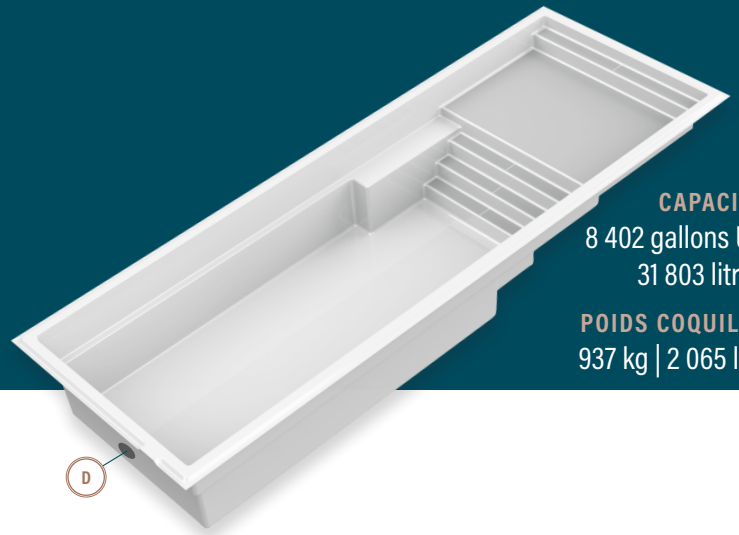

moVa

PISCINES CONTEMPORAINES

12' x 34' avec terrasse

CAPACITÉ
8 402 gallons US
31 803 litres

POIDS COQUILLE
937 kg | 2 065 lbs

LÉGENDE

Les informations figurant sur ce document ne sont fournies qu'à titre indicatif. Veuillez consulter un détaillant autorisé et le guide d'installation des Piscines MoVa afin de connaître les caractéristiques et consignes d'installation des produits qui vous intéressent avant de procéder à l'achat d'une piscine. Une installation qui ne respecte pas les consignes pourrait invalider votre garantie.