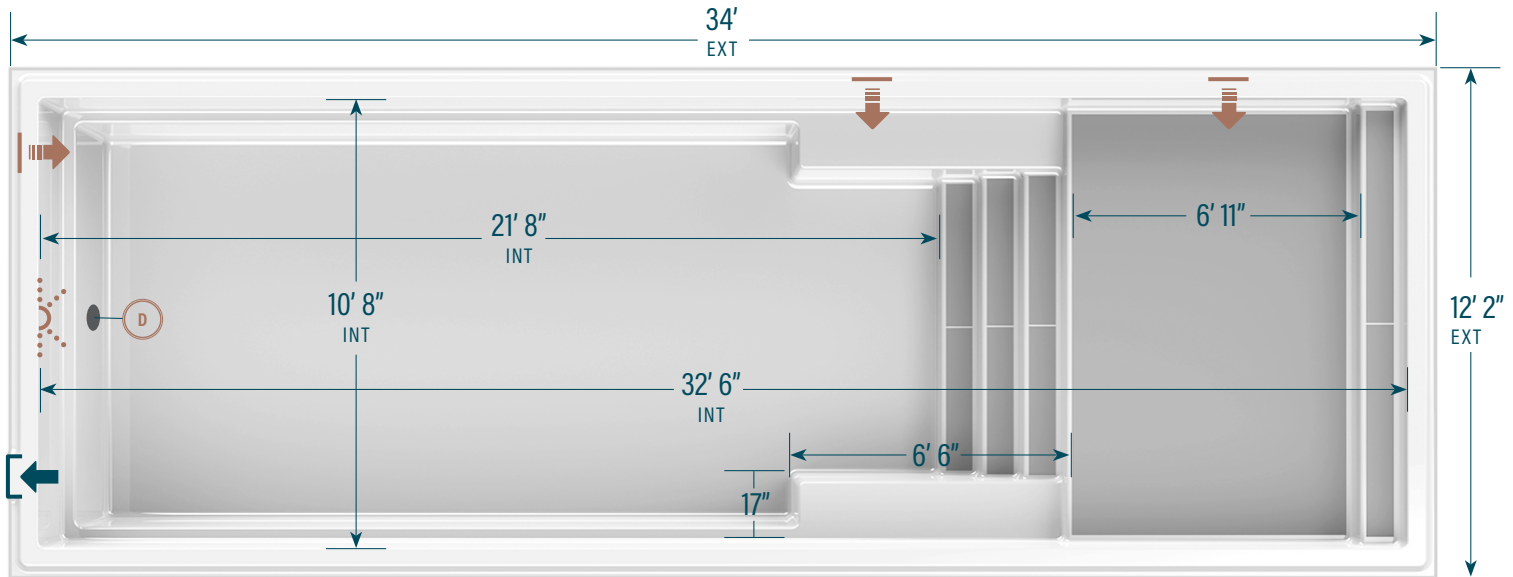

moVa

PISCINES CONTEMPORAINES

12' x 34' avec terrasse

CAPACITÉ
8 402 gallons US
31 803 litres

POIDS COQUILLE
937 kg | 2 065 lbs

LÉGENDE

Les informations figurant sur ce document ne sont fournies qu'à titre indicatif. Veuillez consulter un détaillant autorisé et le guide d'installation des Piscines MoVa afin de connaître les caractéristiques et consignes d'installation des produits qui vous intéressent avant de procéder à l'achat d'une piscine. Une installation qui ne respecte pas les consignes pourrait invalider votre garantie.