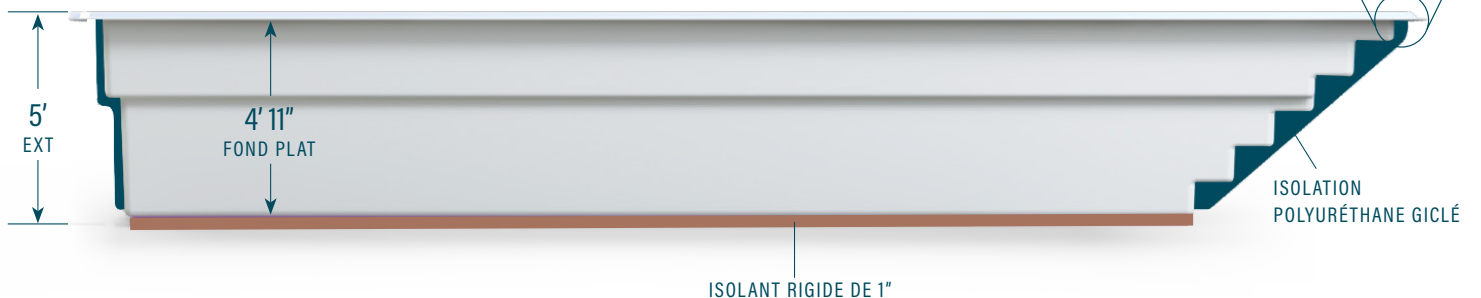

moVa

PISCINES CONTEMPORAINES

Couloirs de nage

MODÈLE ILLUSTRÉ 9'X31'

MODÈLES	A	B	CAPACITÉ (LITRE)	CAPACITÉ (GALLON US)
9'X28'	30'3"	28'8"	23 375	6 175
9'X31'	33'3"	31'8"	26 203	6 922
9'X34'	36'3"	34'8"	29 031	7 669
9'X37'	39'3"	37'8"	31 859	8416

LÉGENDE

ÉCUMOIRE →]	DRAIN DE FOND LATÉRAL (D)	RETOUR D'EAU ←]	LUMIÈRE DEL (dotted circle)	COULEURS
				LOUP SAUVAGE (grey swatch)
				ÉCUME DE MER (white swatch)

Les informations figurant sur ce document ne sont fournies qu'à titre indicatif. Veuillez consulter un détaillant autorisé et le guide d'installation des Piscines Mova afin de connaître les caractéristiques et consignes d'installation des produits qui vous intéressent avant de procéder à l'achat d'une piscine. Une installation qui ne respecte pas les consignes pourrait invalider votre garantie.