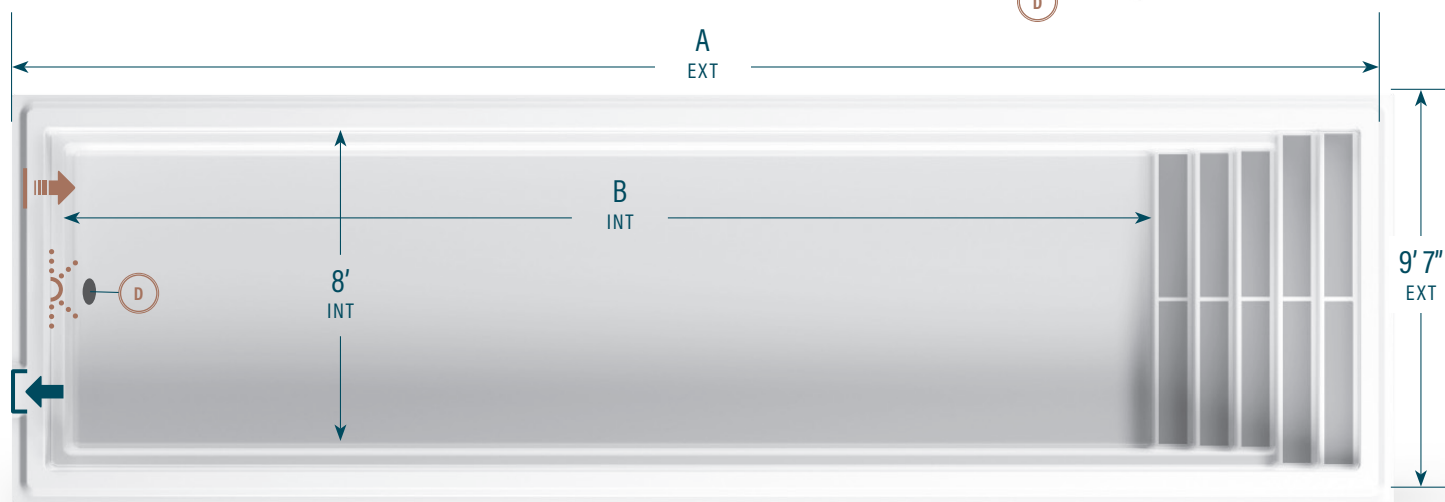

moVa

PISCINES CONTEMPORAINES

Couloirs de nage

MODÈLE ILLUSTRÉ 9'X31'

MODÈLES	A	B	CAPACITÉ (LITRE)	CAPACITÉ (GALLON US)
9'X28'	30'3"	28'8"	23 375	6 175
9'X31'	33'3"	31'8"	26 203	6 922
9'X34'	36'3"	34'8"	29 031	7 669
9'X37'	39'3"	37'8"	31 859	8416

LÉGENDE

ÉCUMOIRE →]	DRAIN DE FOND LATÉRAL (D)	RETOUR D'EAU ←]	LUMIÈRE DEL (dotted circle)	COULEURS
				LOUP SAUVAGE (grey swatch)
				ÉCUME DE MER (white swatch)

Les informations figurant sur ce document ne sont fournies qu'à titre indicatif. Veuillez consulter un détaillant autorisé et le guide d'installation des Piscines Mova afin de connaître les caractéristiques et consignes d'installation des produits qui vous intéressent avant de procéder à l'achat d'une piscine. Une installation qui ne respecte pas les consignes pourrait invalider votre garantie.